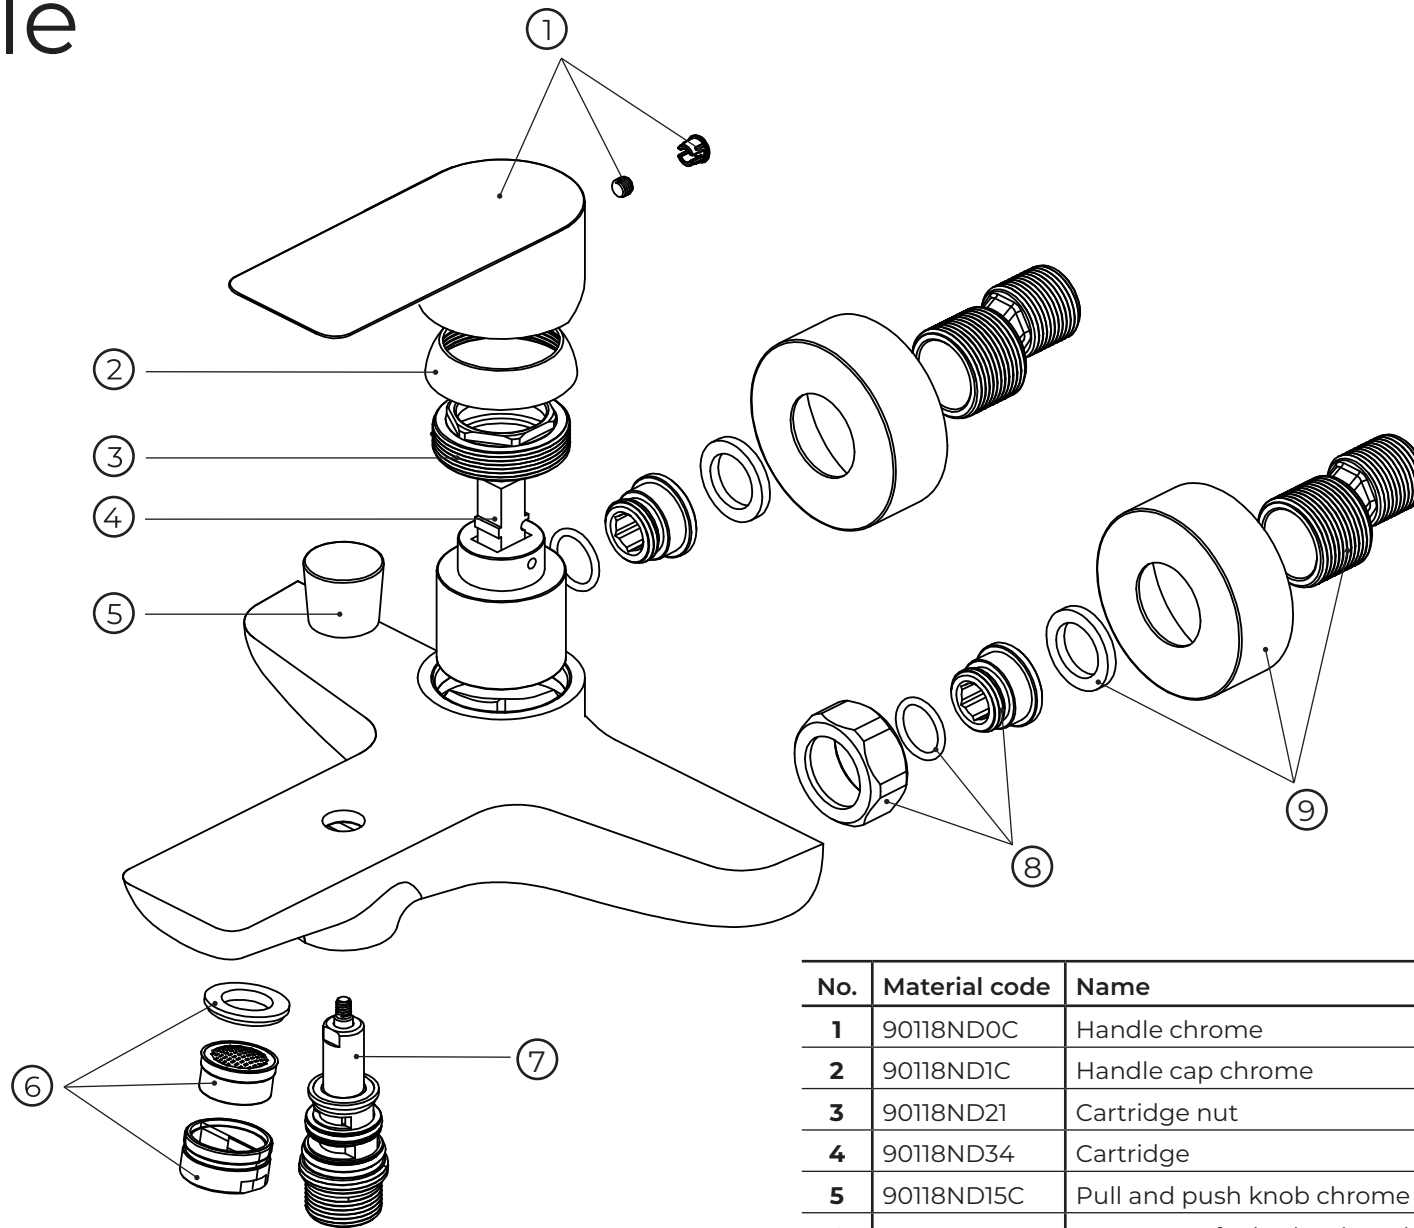

# 10318100

No.	Material code	Name	QTY
1	90118ND0C	Handle chrome	1
2	90118ND1C	Handle cap chrome	1
3	90118ND21	Cartridge nut	1
4	90118ND34	Cartridge	1
5	90118ND15C	Pull and push knob chrome	1
6	90118ND8C	Aerator set for bath mixer chrome	1
7	90118ND16C	Divertor chrome	1
8	90118ND13C	Set - O-ring, Hex screw nut & connector chrome	2
9	90118ND14C	Wall cap & S-union set chrome	2

# 20427000E

No.	Material code	Name	QTY
1	90203ND60E	flow restrictor 6 l/min	1
2	90203ND90E	flow restrictor 9 l/min	1