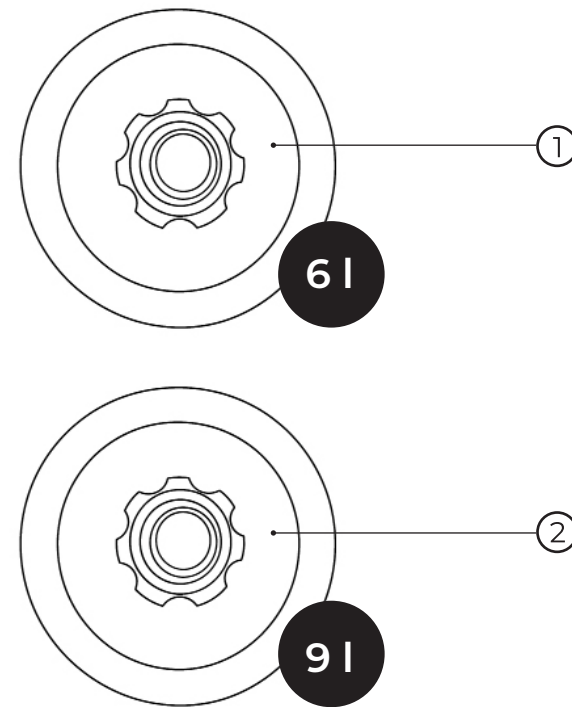

# 10318100

No.	Material code	Name	QTY
1	90118ND0C	Handle chrome	1
2	90118ND1C	Handle cap chrome	1
3	90118ND21	Cartridge nut	1
4	90118ND34	Cartridge	1
5	90118ND15C	Pull and push knob chrome	1
6	90118ND8C	Aerator set for bath mixer chrome	1
7	90118ND16C	Divertor chrome	1
8	90118ND13C	Set - O-ring, Hex screw nut & connector chrome	2
9	90118ND14C	Wall cap & S-union set chrome	2

# 20427000E

No.	Material code	Name	QTY
1	90203ND60E	flow restrictor 6 l/min	1
2	90203ND90E	flow restrictor 9 l/min	1