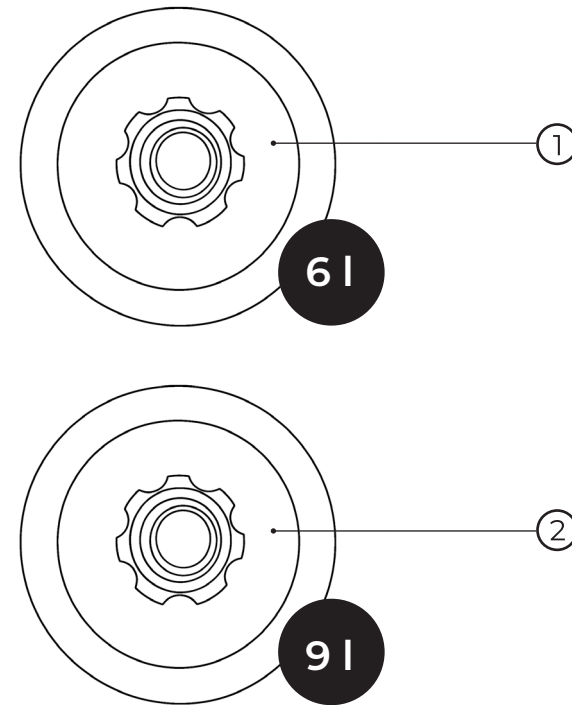

# 10318100

No.	Material code	Name	QTY
1	90118ND0C	Handle chrome	1
2	90118ND1C	Handle cap chrome	1
3	90118ND21	Cartridge nut	1
4	90118ND34	Cartridge	1
5	90118ND15C	Pull and push knob chrome	1
6	90118ND8C	Aerator set for bath mixer chrome	1
7	90118ND16C	Divertor chrome	1
8	90118ND13C	Set - O-ring, Hex screw nut & connector chrome	2
9	90118ND14C	Wall cap & S-union set chrome	2

# 20402020E

No.	Material code	Name	QTY
1	90203ND60E	flow restrictor 6 l/min	1
2	90203ND90E	flow restrictor 9 l/min	1