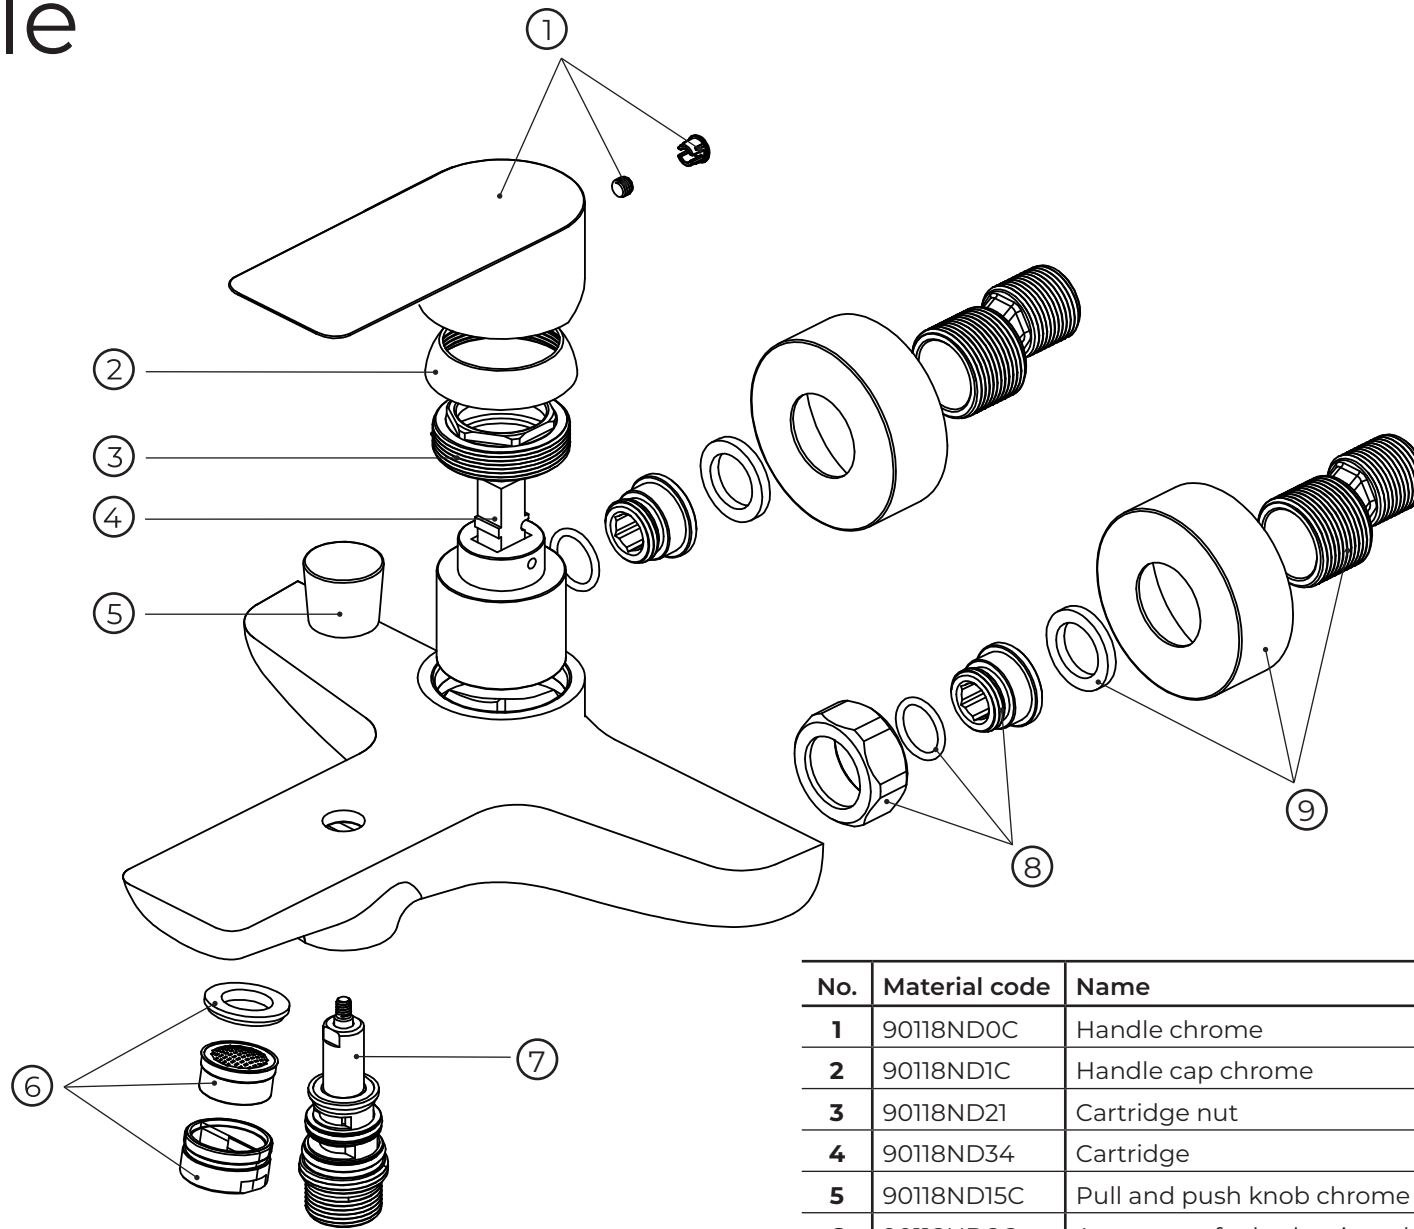

# 10318100

No.	Material code	Name	QTY
1	90118ND0C	Handle chrome	1
2	90118ND1C	Handle cap chrome	1
3	90118ND21	Cartridge nut	1
4	90118ND34	Cartridge	1
5	90118ND15C	Pull and push knob chrome	1
6	90118ND8C	Aerator set for bath mixer chrome	1
7	90118ND16C	Divertor chrome	1
8	90118ND13C	Set - O-ring, Hex screw nut & connector chrome	2
9	90118ND14C	Wall cap & S-union set chrome	2

# 20402020E

No.	Material code	Name	QTY
1	90203ND60E	flow restrictor 6 l/min	1
2	90203ND90E	flow restrictor 9 l/min	1