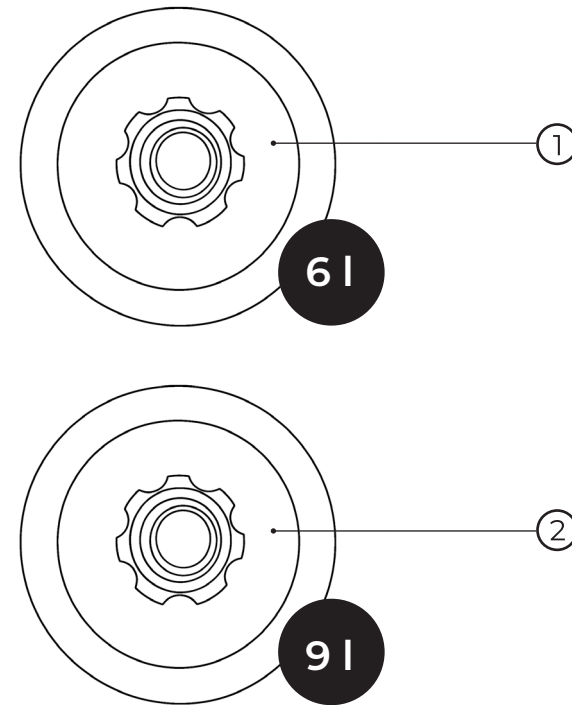

kielle

10318104

No.	Material code	Name	QTY
1	90118ND0B	Handle black	1
2	90118ND1B	Handle cap black	1
3	90118ND21	Cartridge nut	1
4	90118ND34	Cartridge	1
5	90118ND15B	Pull and push knob black	1
6	90118ND8B	Aerator set for bath mixer black	1
7	90118ND16B	Divertor black	1
8	90118ND13B	Set - O-ring, Hex screw nut & connector black	2
9	90118ND14B	Wall cap & S-union set black	2

kielle

20402004E

No.	Material code	Name	QTY
1	90203ND60E	flow restrictor 6 l/min	1
2	90203ND90E	flow restrictor 9 l/min	1