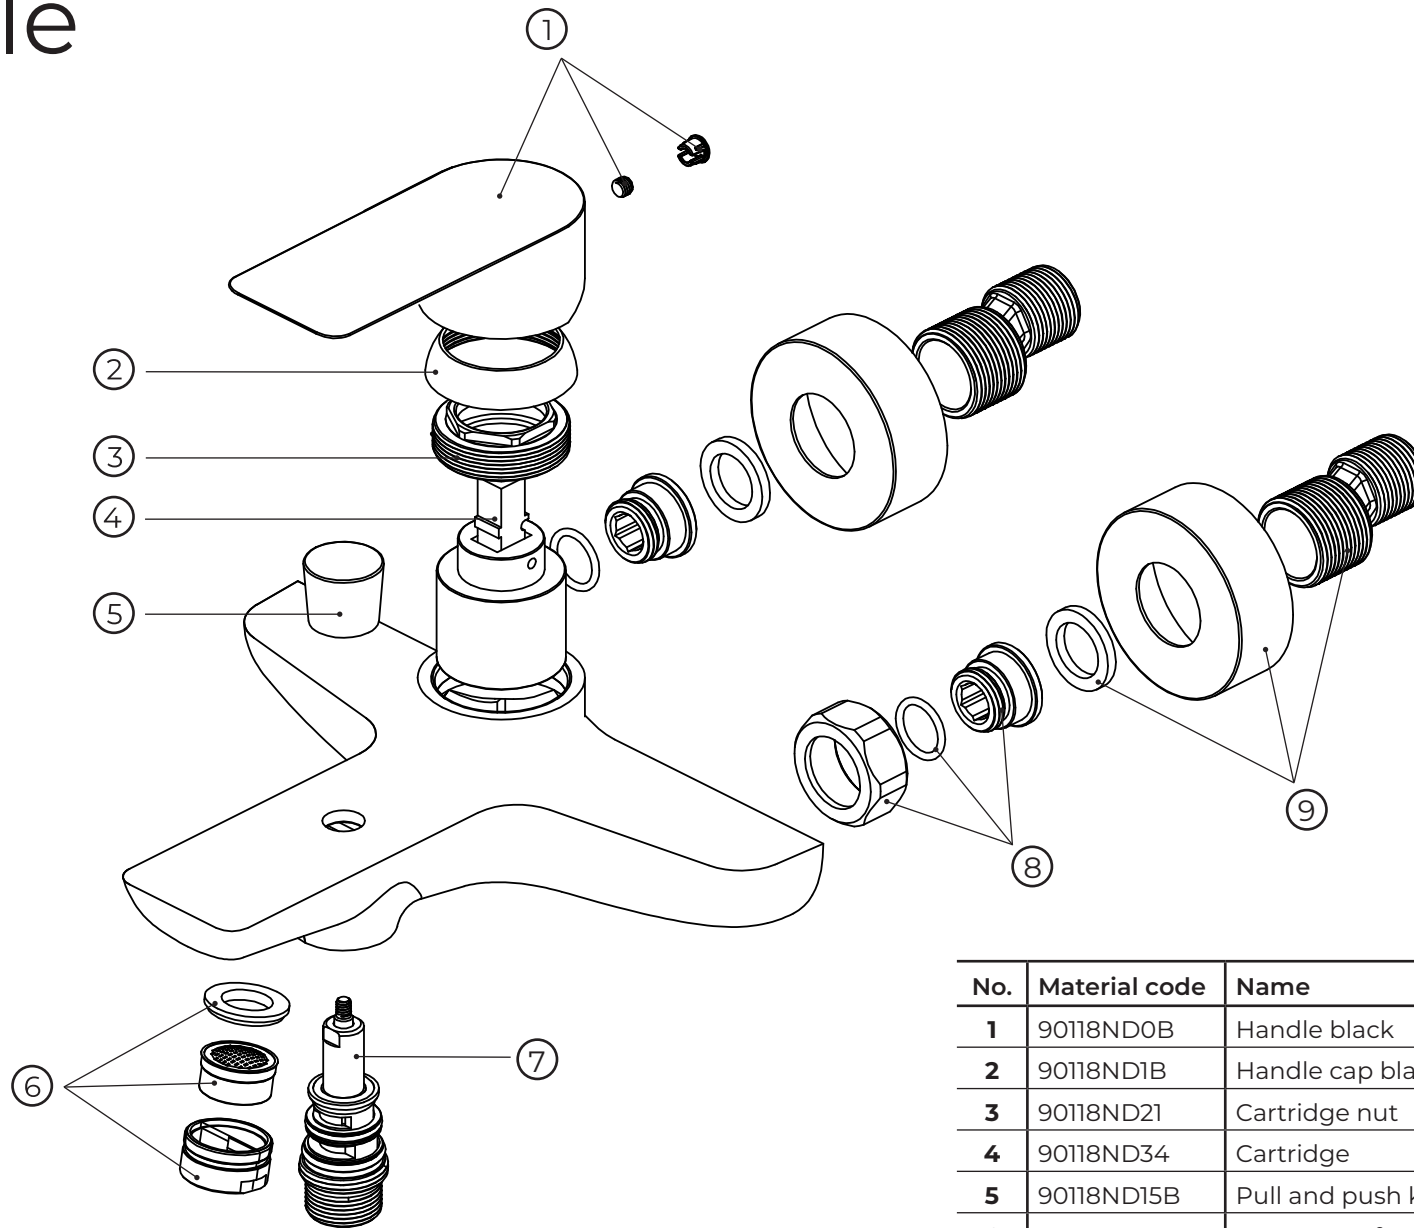

kielle

10318104

No.	Material code	Name	QTY
1	90118ND0B	Handle black	1
2	90118ND1B	Handle cap black	1
3	90118ND21	Cartridge nut	1
4	90118ND34	Cartridge	1
5	90118ND15B	Pull and push knob black	1
6	90118ND8B	Aerator set for bath mixer black	1
7	90118ND16B	Divertor black	1
8	90118ND13B	Set - O-ring, Hex screw nut & connector black	2
9	90118ND14B	Wall cap & S-union set black	2

kielle

20402004E

No.	Material code	Name	QTY
1	90203ND60E	flow restrictor 6 l/min	1
2	90203ND90E	flow restrictor 9 l/min	1