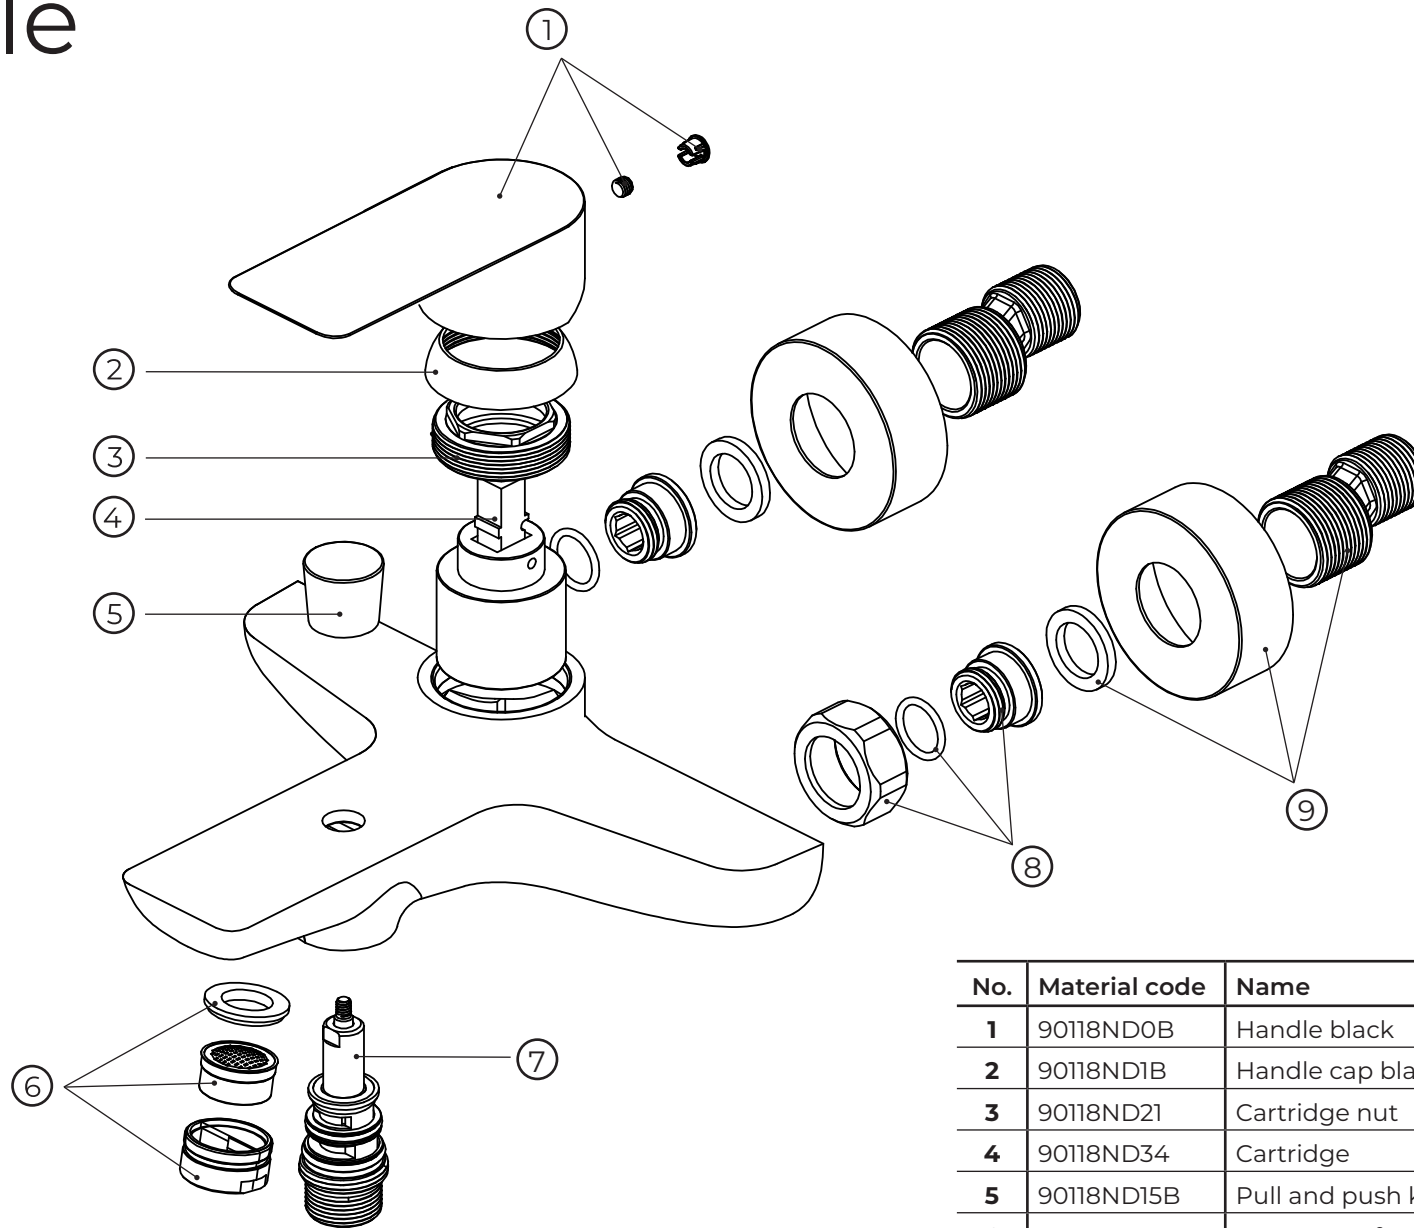

kielle

10318104

No.	Material code	Name	QTY
1	90118ND0B	Handle black	1
2	90118ND1B	Handle cap black	1
3	90118ND21	Cartridge nut	1
4	90118ND34	Cartridge	1
5	90118ND15B	Pull and push knob black	1
6	90118ND8B	Aerator set for bath mixer black	1
7	90118ND16B	Divertor black	1
8	90118ND13B	Set - O-ring, Hex screw nut & connector black	2
9	90118ND14B	Wall cap & S-union set black	2

kielle

20427004E

No.	Material code	Name	QTY
1	90203ND60E	flow restrictor 6 l/min	1
2	90203ND90E	flow restrictor 9 l/min	1