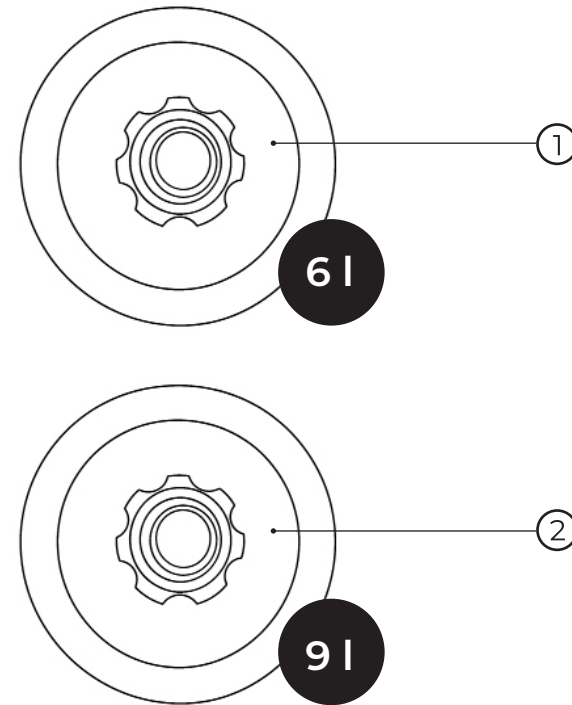

kielle

10318104

No.	Material code	Name	QTY
1	90118ND0B	Handle black	1
2	90118ND1B	Handle cap black	1
3	90118ND21	Cartridge nut	1
4	90118ND34	Cartridge	1
5	90118ND15B	Pull and push knob black	1
6	90118ND8B	Aerator set for bath mixer black	1
7	90118ND16B	Divertor black	1
8	90118ND13B	Set - O-ring, Hex screw nut & connector black	2
9	90118ND14B	Wall cap & S-union set black	2

kielle

20427004E

No.	Material code	Name	QTY
1	90203ND60E	flow restrictor 6 l/min	1
2	90203ND90E	flow restrictor 9 l/min	1