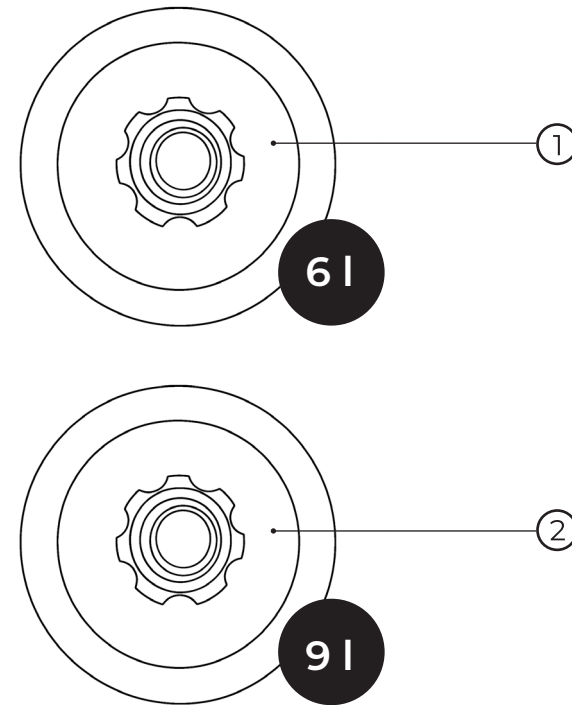

# 10318104

No.	Material code	Name	QTY
1	90118ND0B	Handle black	1
2	90118ND1B	Handle cap black	1
3	90118ND21	Cartridge nut	1
4	90118ND34	Cartridge	1
5	90118ND15B	Pull and push knob black	1
6	90118ND8B	Aerator set for bath mixer black	1
7	90118ND16B	Divertor black	1
8	90118ND13B	Set - O-ring, Hex screw nut & connector black	2
9	90118ND14B	Wall cap & S-union set black	2

# 20402024E

No.	Material code	Name	QTY
1	90203ND60E	flow restrictor 6 l/min	1
2	90203ND90E	flow restrictor 9 l/min	1