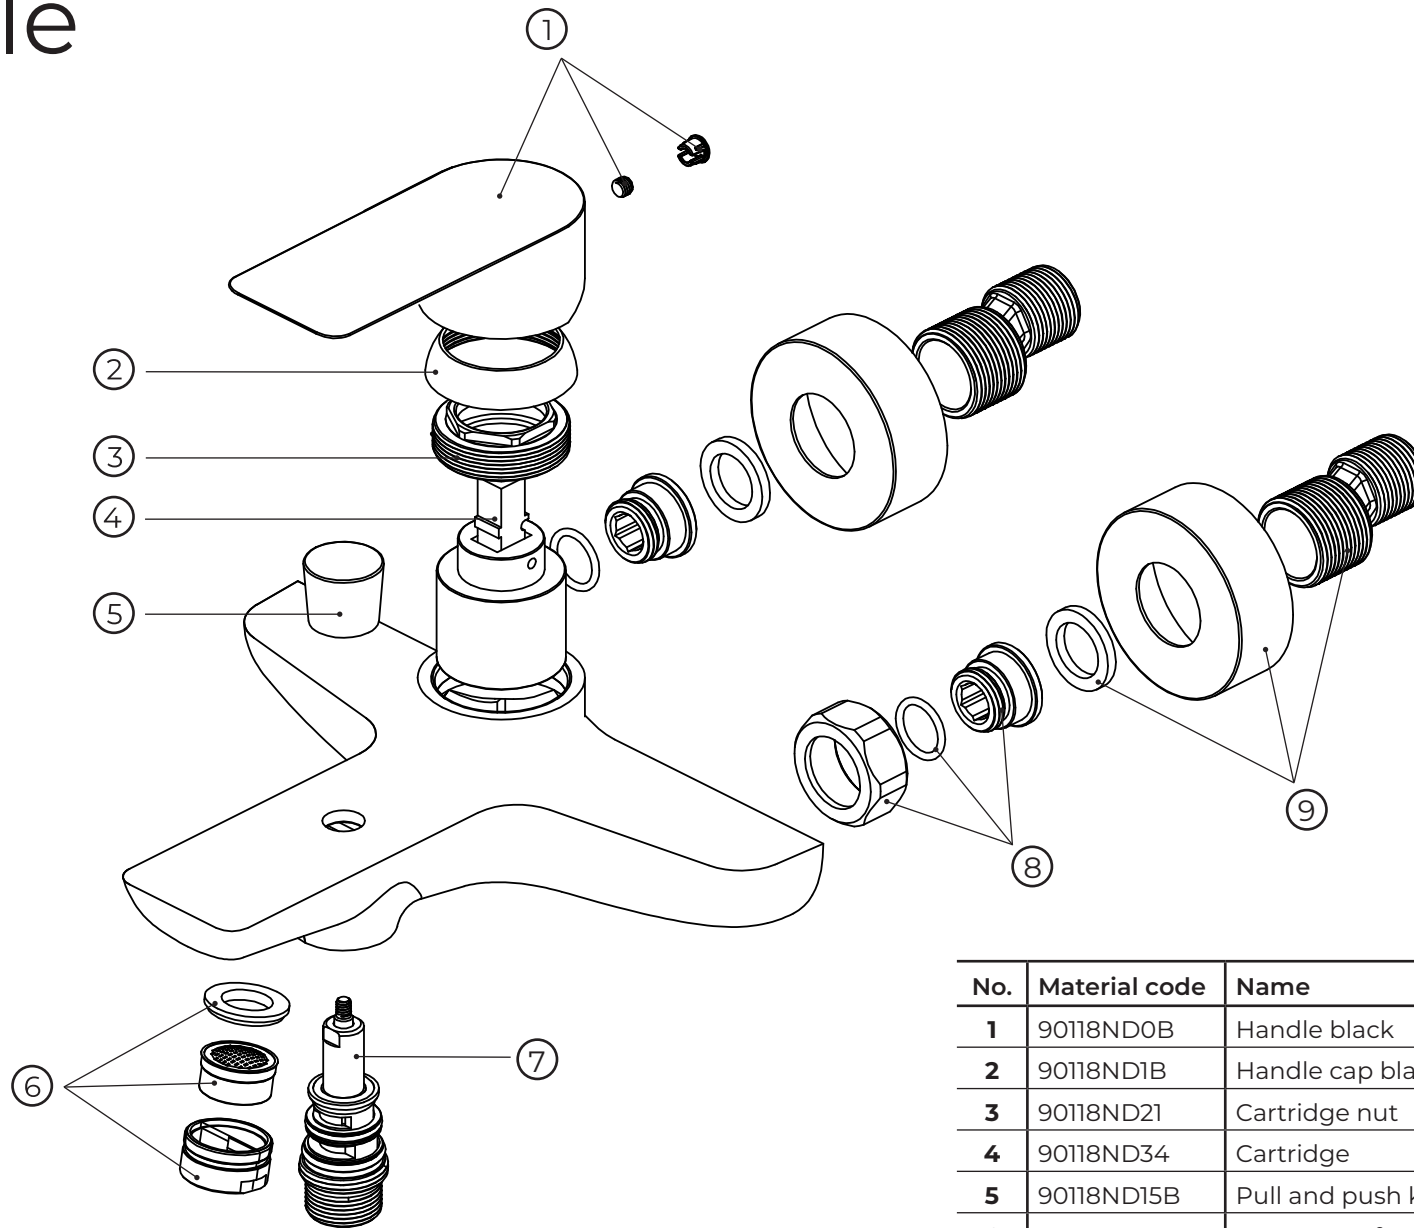

# 10318104

No.	Material code	Name	QTY
1	90118ND0B	Handle black	1
2	90118ND1B	Handle cap black	1
3	90118ND21	Cartridge nut	1
4	90118ND34	Cartridge	1
5	90118ND15B	Pull and push knob black	1
6	90118ND8B	Aerator set for bath mixer black	1
7	90118ND16B	Divertor black	1
8	90118ND13B	Set - O-ring, Hex screw nut & connector black	2
9	90118ND14B	Wall cap & S-union set black	2

# 20402024E

No.	Material code	Name	QTY
1	90203ND60E	flow restrictor 6 l/min	1
2	90203ND90E	flow restrictor 9 l/min	1