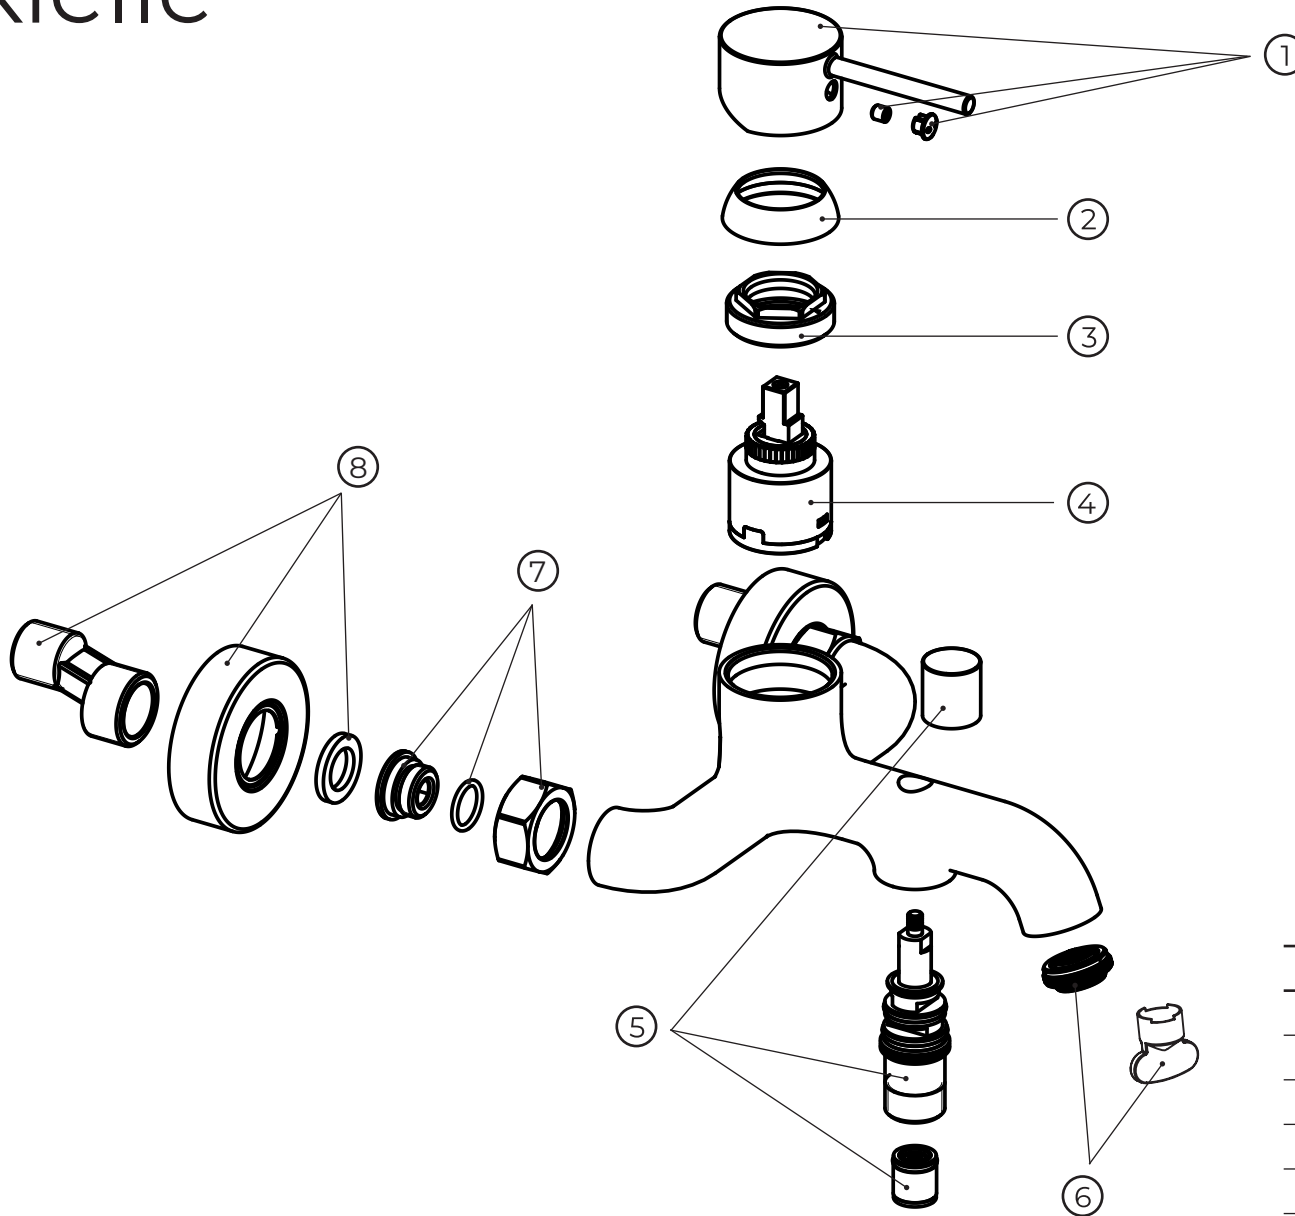

kielle

10315104

No.	Material code	Name	QTY
1	90102ND1B	Handle black	1
2	90101ND0B	Handle cap cover black	1
3	90101ND03	Cartridge fix nut	1
4	90101ND01	Cartridge	1
5	90102ND4B	Divertor black	1
6	90102ND04	Aerator	1
7	90101ND2B	Inlet set black	2
8	90101ND3B	Cover black	2

kielle

20402004E

No.	Material code	Name	QTY
1	90203ND60E	flow restrictor 6 l/min	1
2	90203ND90E	flow restrictor 9 l/min	1