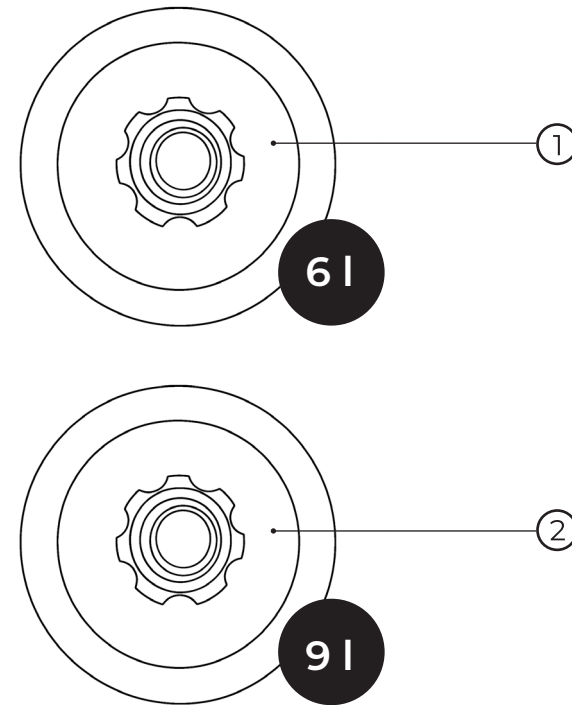

kielle

10315104

No.	Material code	Name	QTY
1	90102ND1B	Handle black	1
2	90101ND0B	Handle cap cover black	1
3	90101ND03	Cartridge fix nut	1
4	90101ND01	Cartridge	1
5	90102ND4B	Divertor black	1
6	90102ND04	Aerator	1
7	90101ND2B	Inlet set black	2
8	90101ND3B	Cover black	2

kielle

20402004E

No.	Material code	Name	QTY
1	90203ND60E	flow restrictor 6 l/min	1
2	90203ND90E	flow restrictor 9 l/min	1