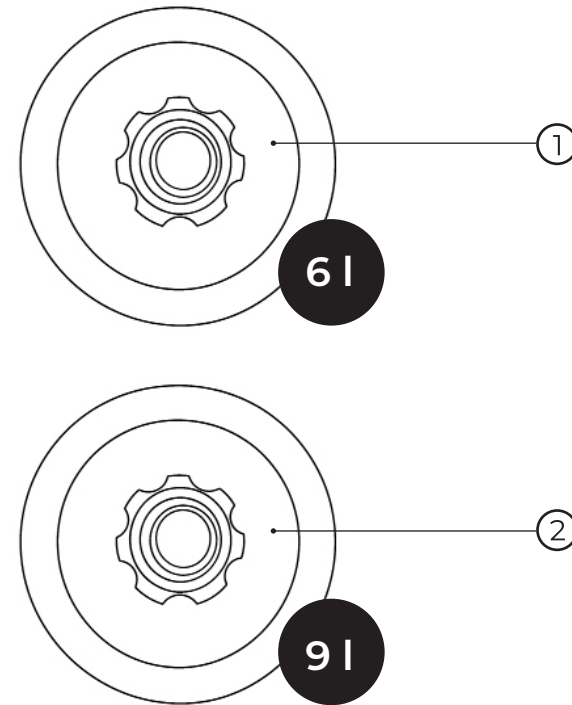

kielle

10315104

No.	Material code	Name	QTY
1	90102ND1B	Handle black	1
2	90101ND0B	Handle cap cover black	1
3	90101ND03	Cartridge fix nut	1
4	90101ND01	Cartridge	1
5	90102ND4B	Divertor black	1
6	90102ND04	Aerator	1
7	90101ND2B	Inlet set black	2
8	90101ND3B	Cover black	2

kielle

20427004E

No.	Material code	Name	QTY
1	90203ND60E	flow restrictor 6 l/min	1
2	90203ND90E	flow restrictor 9 l/min	1