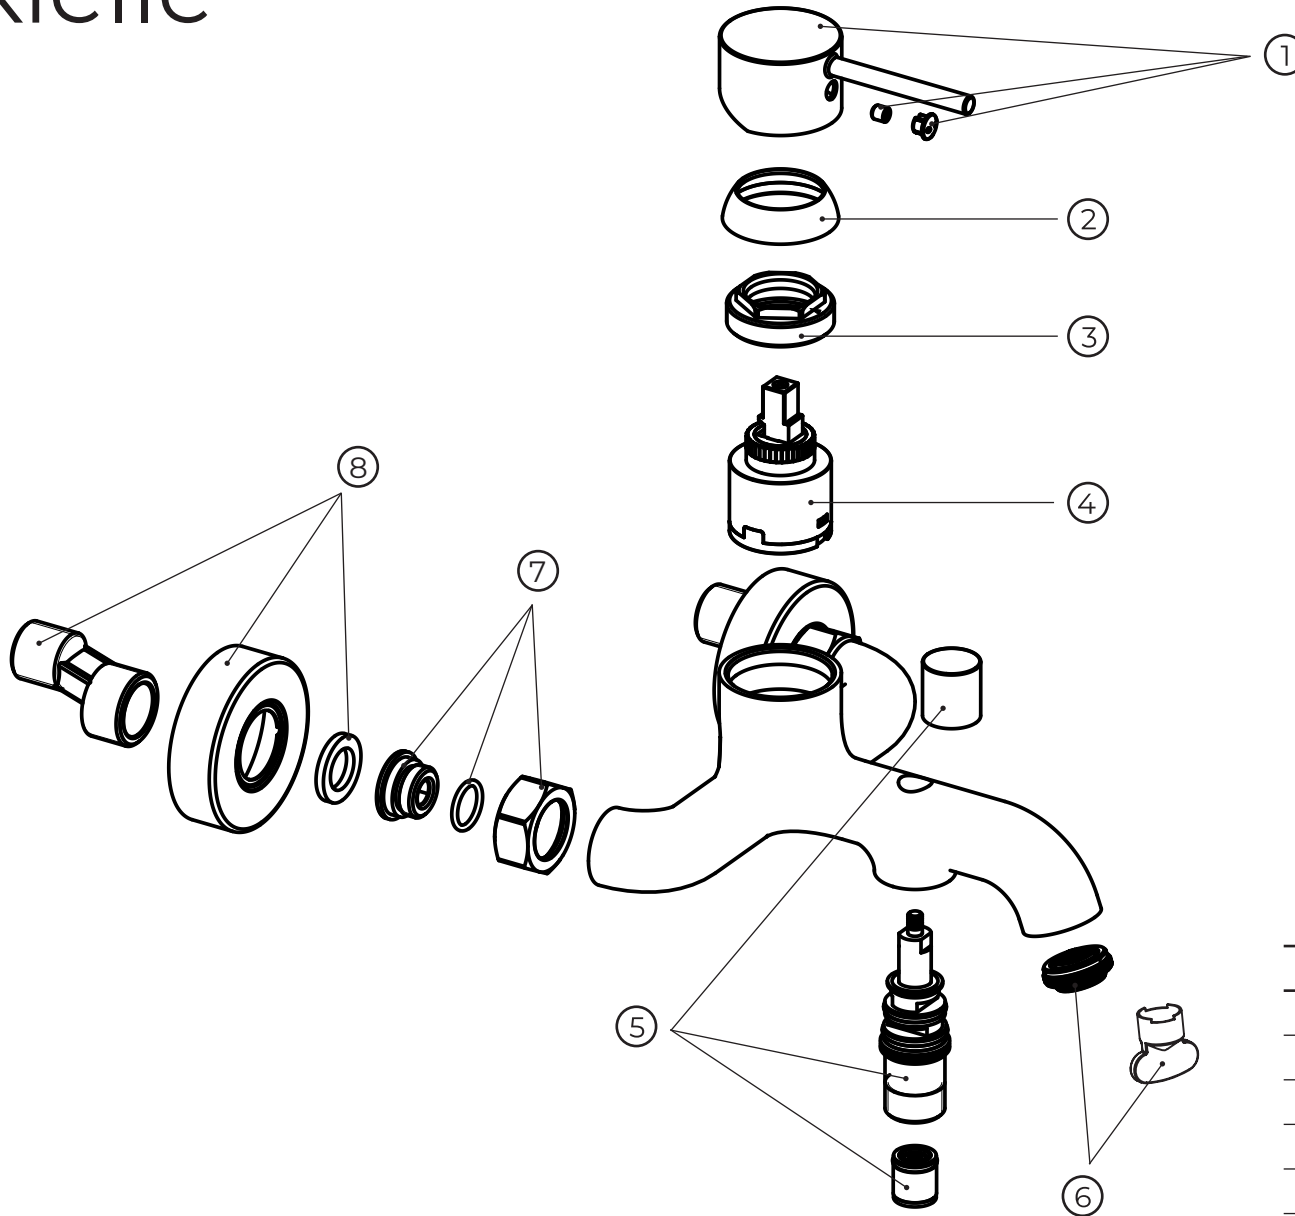

kielle

10315104

No.	Material code	Name	QTY
1	90102ND1B	Handle black	1
2	90101ND0B	Handle cap cover black	1
3	90101ND03	Cartridge fix nut	1
4	90101ND01	Cartridge	1
5	90102ND4B	Divertor black	1
6	90102ND04	Aerator	1
7	90101ND2B	Inlet set black	2
8	90101ND3B	Cover black	2

kielle

20427004E

No.	Material code	Name	QTY
1	90203ND60E	flow restrictor 6 l/min	1
2	90203ND90E	flow restrictor 9 l/min	1