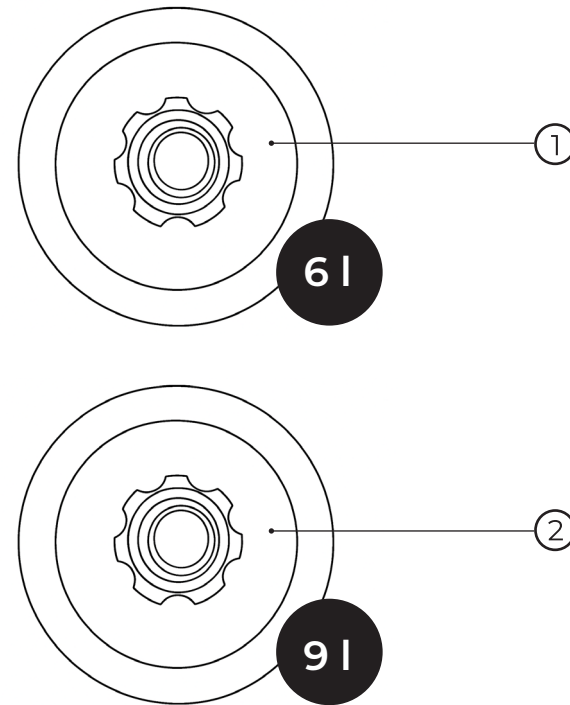

kielle

10315104

No.	Material code	Name	QTY
1	90102ND1B	Handle black	1
2	90101ND0B	Handle cap cover black	1
3	90101ND03	Cartridge fix nut	1
4	90101ND01	Cartridge	1
5	90102ND4B	Divertor black	1
6	90102ND04	Aerator	1
7	90101ND2B	Inlet set black	2
8	90101ND3B	Cover black	2

kielle

20402024E

No.	Material code	Name	QTY
1	90203ND60E	flow restrictor 6 l/min	1
2	90203ND90E	flow restrictor 9 l/min	1