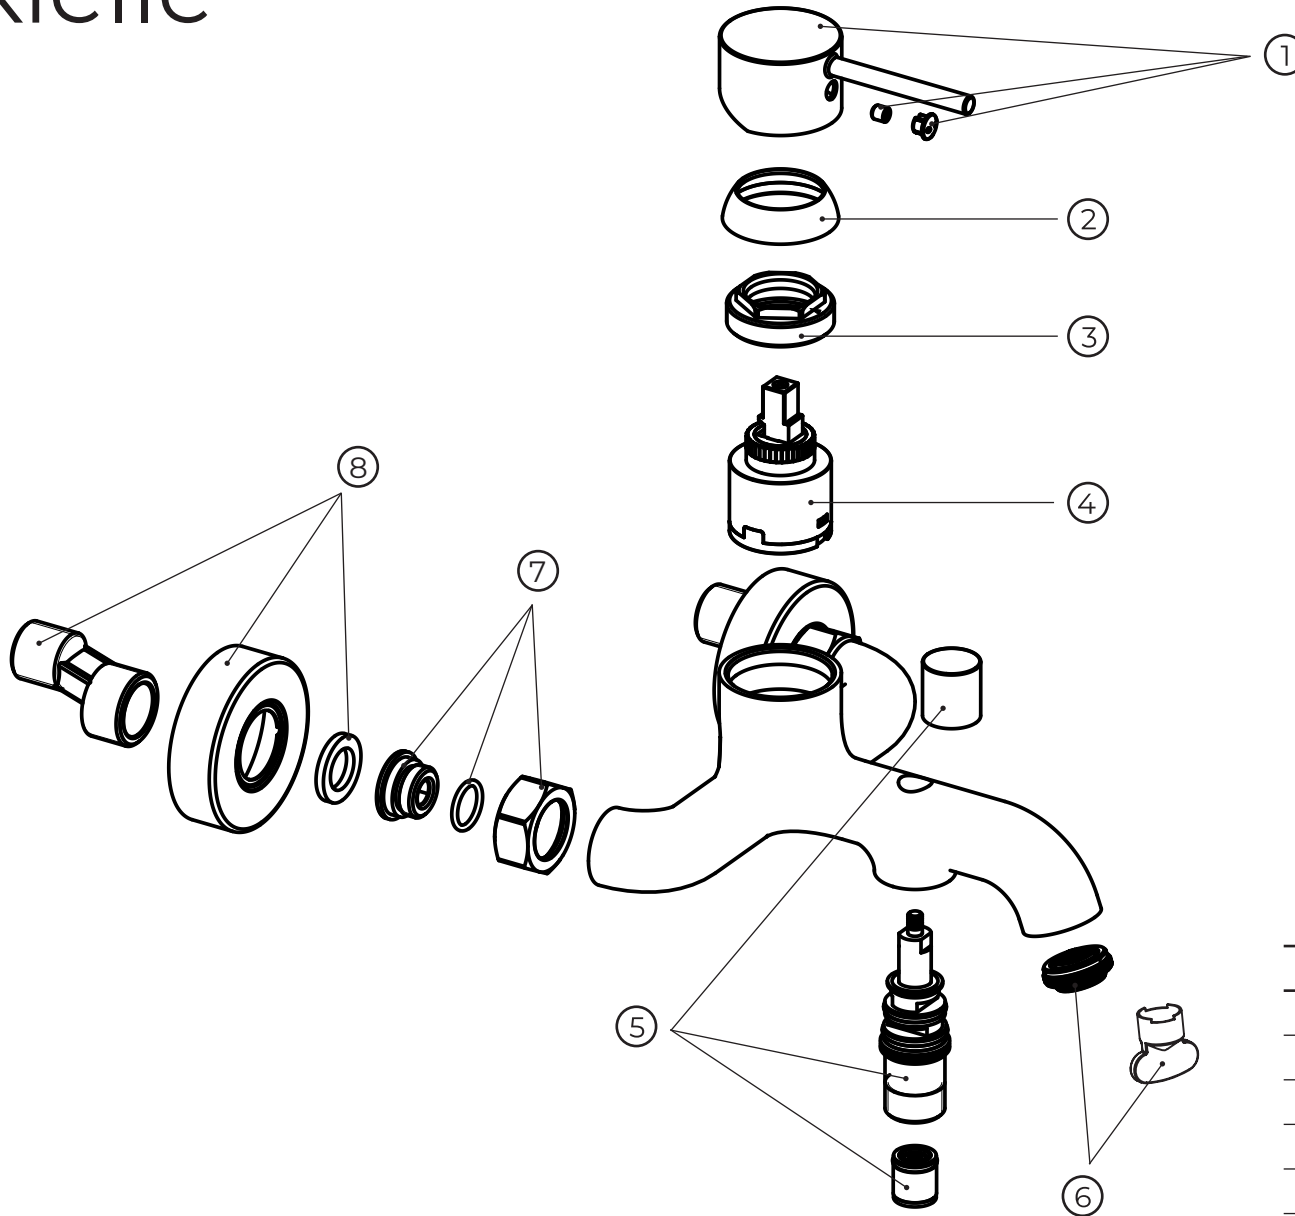

kielle

10315104

No.	Material code	Name	QTY
1	90102ND1B	Handle black	1
2	90101ND0B	Handle cap cover black	1
3	90101ND03	Cartridge fix nut	1
4	90101ND01	Cartridge	1
5	90102ND4B	Divertor black	1
6	90102ND04	Aerator	1
7	90101ND2B	Inlet set black	2
8	90101ND3B	Cover black	2

kielle

20402024E

No.	Material code	Name	QTY
1	90203ND60E	flow restrictor 6 l/min	1
2	90203ND90E	flow restrictor 9 l/min	1