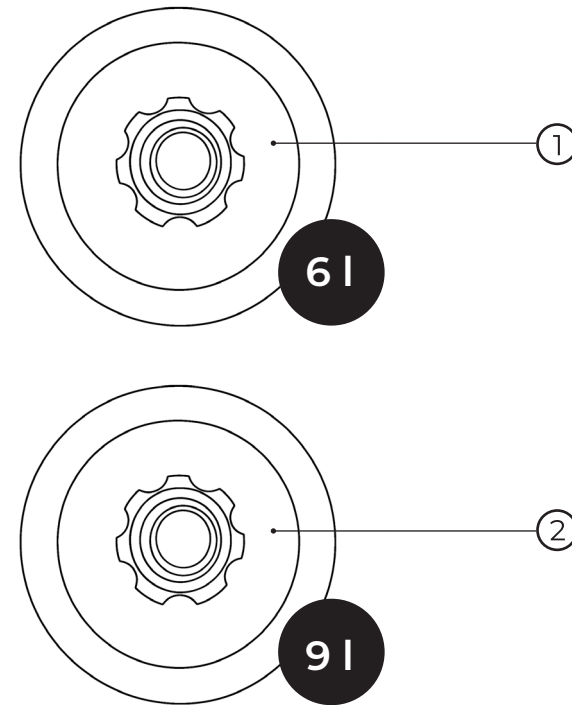

kielle

10318103

No.	Material code	Name	QTY
1	90118ND0G	Handle gun metal	1
2	90118ND1G	Handle cap gun metal	1
3	90118ND21	Cartridge nut	1
4	90118ND34	Cartridge	1
5	90118ND15G	Pull and push knob gun metal	1
6	90118ND8G	Aerator set for bath mixer gun metal	1
7	90118ND16G	Divertor gun metal	1
8	90118ND13G	Set - O-ring, Hex screw nut & connector gun metal	2
9	90118ND14G	Wall cap & S-union set gun metal	2

kielle

20402013E

No.	Material code	Name	QTY
1	90203ND60E	flow restrictor 6 l/min	1
2	90203ND90E	flow restrictor 9 l/min	1