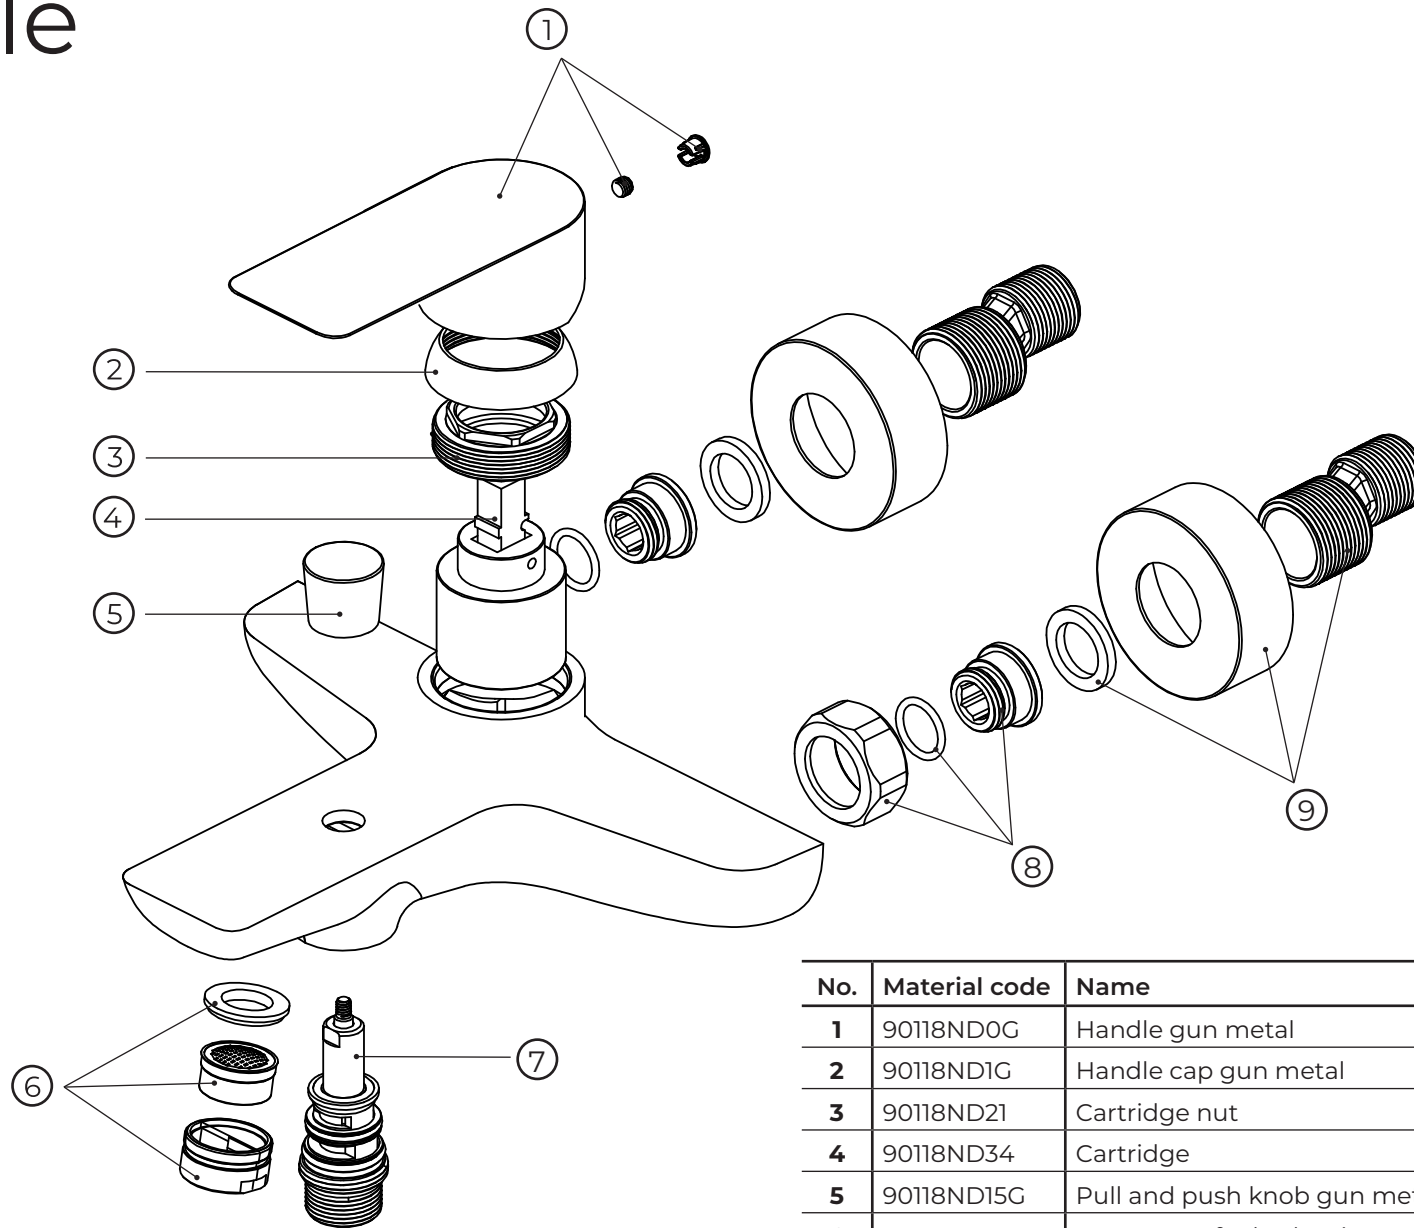

kielle

10318103

No.	Material code	Name	QTY
1	90118ND0G	Handle gun metal	1
2	90118ND1G	Handle cap gun metal	1
3	90118ND21	Cartridge nut	1
4	90118ND34	Cartridge	1
5	90118ND15G	Pull and push knob gun metal	1
6	90118ND8G	Aerator set for bath mixer gun metal	1
7	90118ND16G	Divertor gun metal	1
8	90118ND13G	Set - O-ring, Hex screw nut & connector gun metal	2
9	90118ND14G	Wall cap & S-union set gun metal	2

kielle

20402013E

No.	Material code	Name	QTY
1	90203ND60E	flow restrictor 6 l/min	1
2	90203ND90E	flow restrictor 9 l/min	1