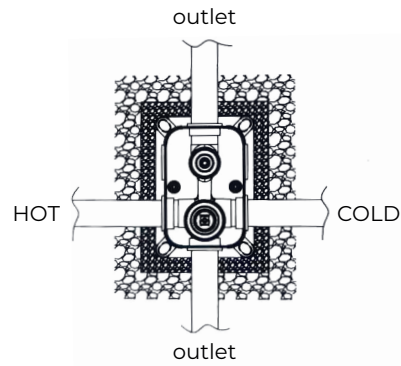

# kielle

0,5 max. 10

max. 90°C