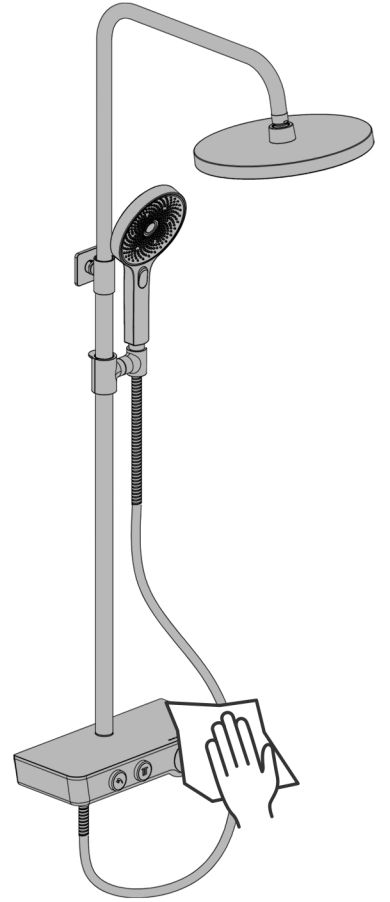

kielle

2.

3.

4.

1.