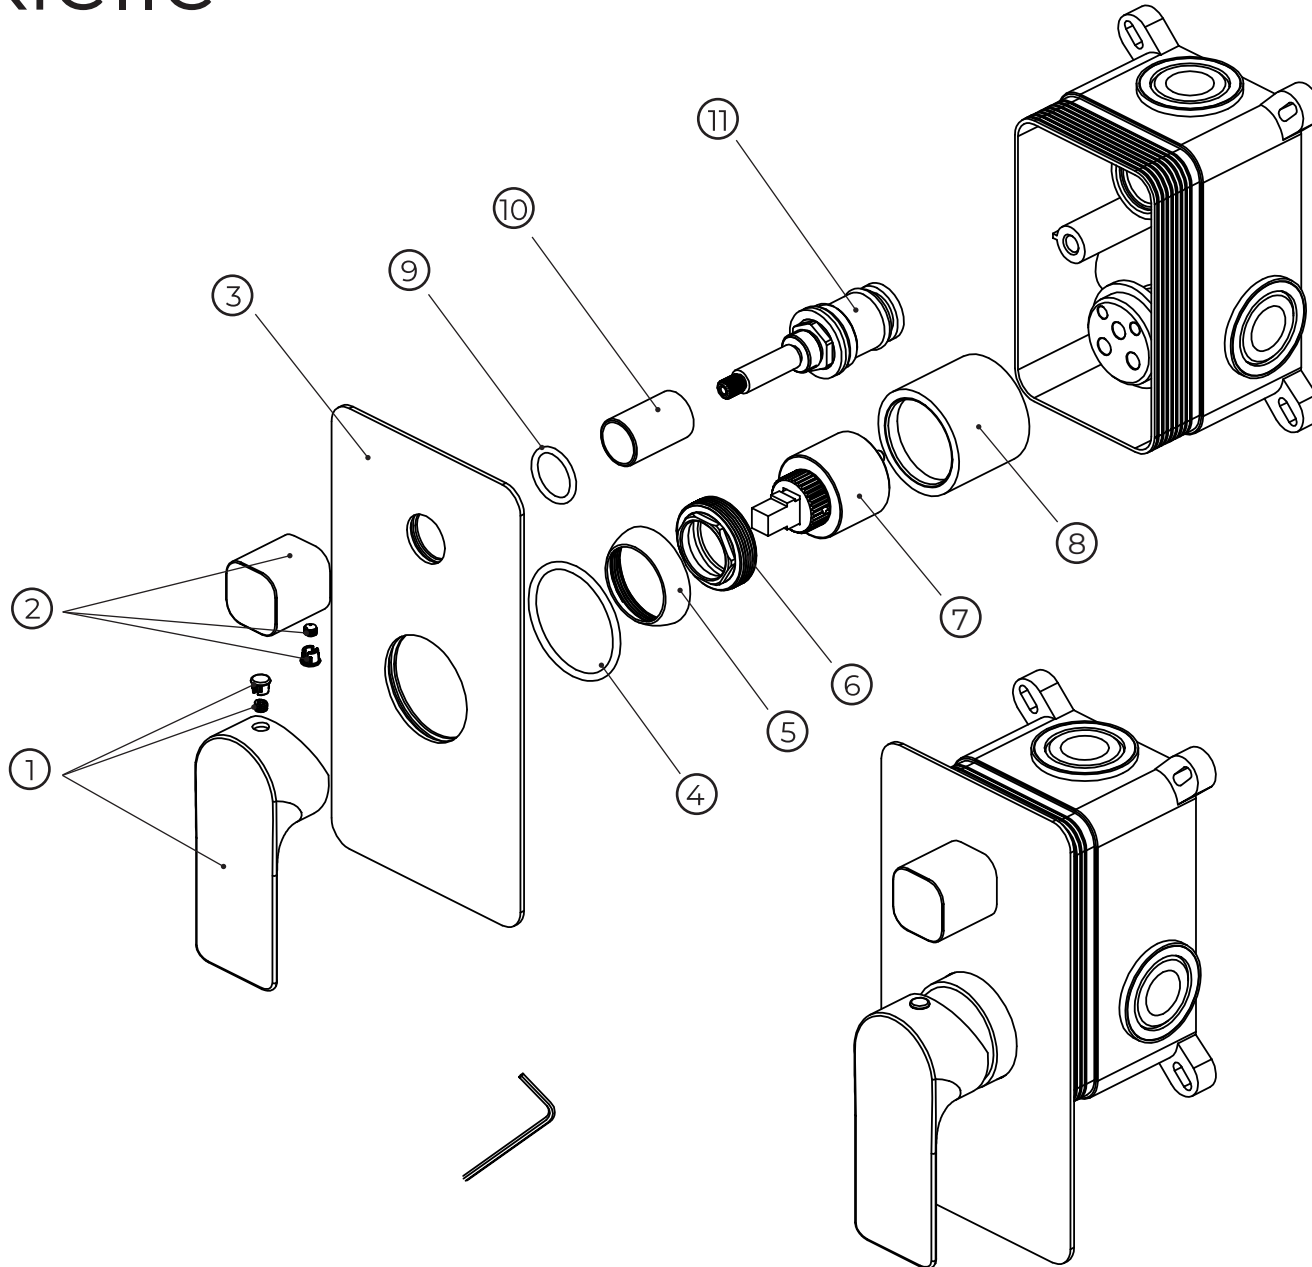

kielle

10318204

No.	Material code	Name	QTY
1	90118ND0B	Handle black	1
2	90118ND20B	Diverter handle black	1
3	90118ND21B	Plate black	1
4	90118ND180	O-ring	1
5	90118ND1B	Handle cap black	1
6	90118ND21	Cartridge nut	1
7	90118ND34	Cartridge	1
8	90118ND19B	Cartridge housing black	1
9	90118ND220	O-ring	1
10	90118ND23B	Diverter cover black	1
11	90118ND24B	Diverter black	1