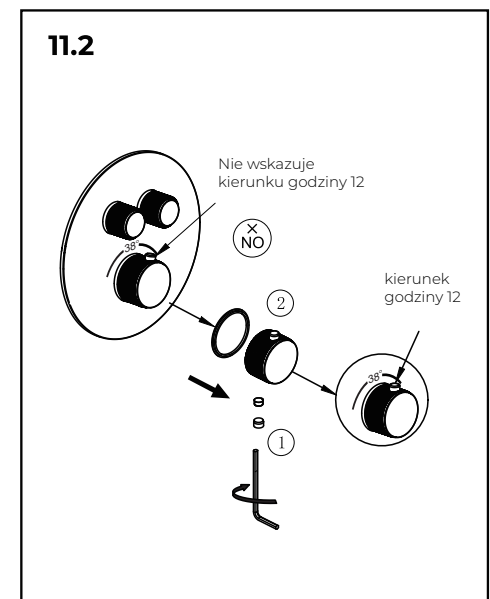

YES

38°C

Draai aan de thermostaatknop en meet met een thermometer de temperatuur van het geloosde water. Als de knop van de schakelaar naar 38 °C wijst, moet de watertemperatuur 38 °C zijn. Als de watertemperatuur 38 °C is, maar de knop niet naar de 38 °C indicator wijst, volg dan de instructies in 11.2. Plaats de thermostatische draaiknop terug. (Zet de temperatuurindicator op de draaiknop op 38 °C).

11.2

Wijzend in de richting van 12 uur

NO

richting 12 uur

kielle

2.

3.

4.