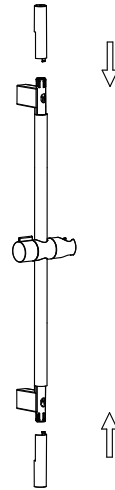

kielle

kielle GmbH,
Südwestkorso 14,
12161 Berlin, DE
www.kielle.de

1.

2.

3.

4.

5.

6.