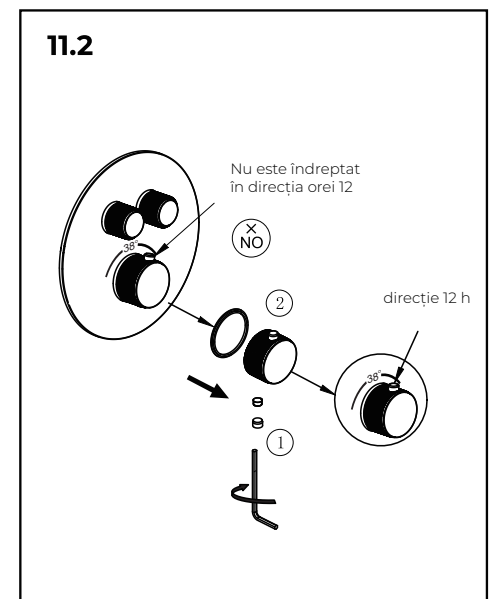

YES

38°C

Draai aan de thermostaatknop en meet met een thermometer de temperatuur van het geloosde water. Als de knop van de schakelaar naar 38 °C wijst, moet de watertemperatuur 38 °C zijn. Als de watertemperatuur 38 °C is, maar de knop niet naar de 38 °C indicator wijst, volg dan de instructies in 11.2. Plaats de thermostatische draaiknop terug. (Zet de temperatuurindicator op de draaiknop op 38 °C).

11.2

Wijzend in de richting van 12 uur

NO

richting 12 uur

kielle

2.

3.

4.