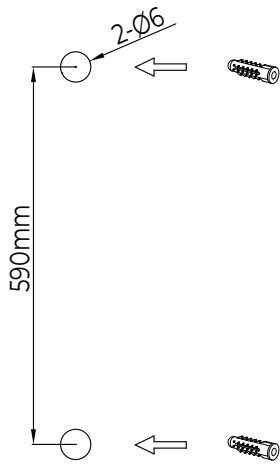

kielle

kielle GmbH,
Südwestkorso 14,
12161 Berlin, DE
www.kielle.de

1.