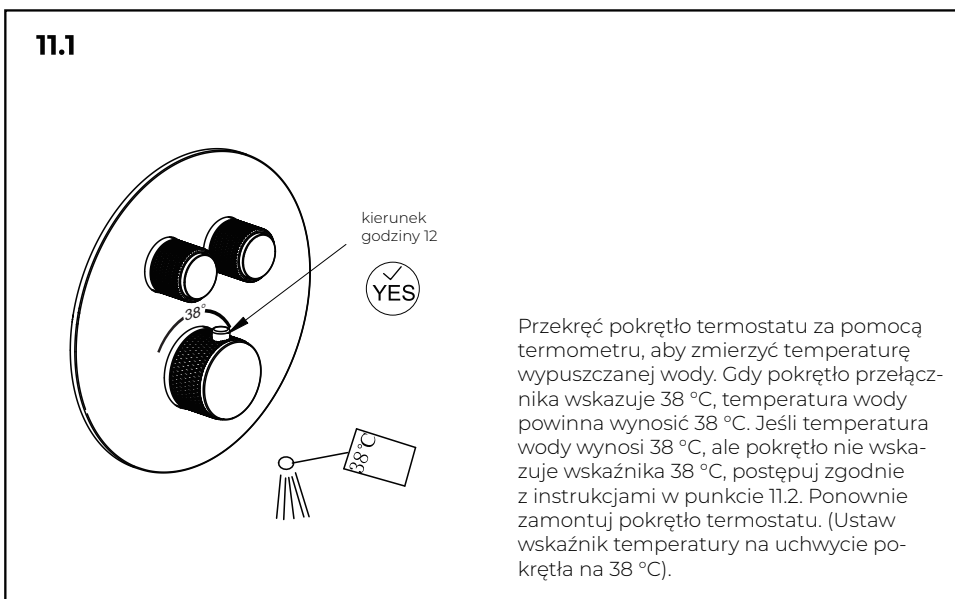

YES

38°C

Draai aan de thermostaatknop en meet met een thermometer de temperatuur van het geloosde water. Als de knop van de schakelaar naar 38 °C wijst, moet de watertemperatuur 38 °C zijn. Als de watertemperatuur 38 °C is, maar de knop niet naar de 38 °C indicator wijst, volg dan de instructies in 11.2. Plaats de thermostatische draaiknop terug. (Zet de temperatuurindicator op de draaiknop op 38 °C).

11.2

Wijzend in de richting van 12 uur

NO

richting 12 uur

kielle

2.

3.

4.