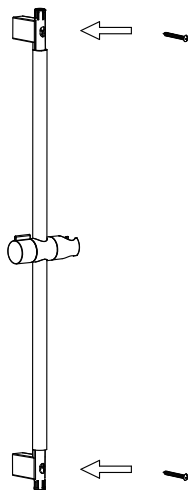

kielle

kielle GmbH,
Südwestkorso 14,
12161 Berlin, DE
www.kielle.de

1.

2.

3.

4.

5.

6.