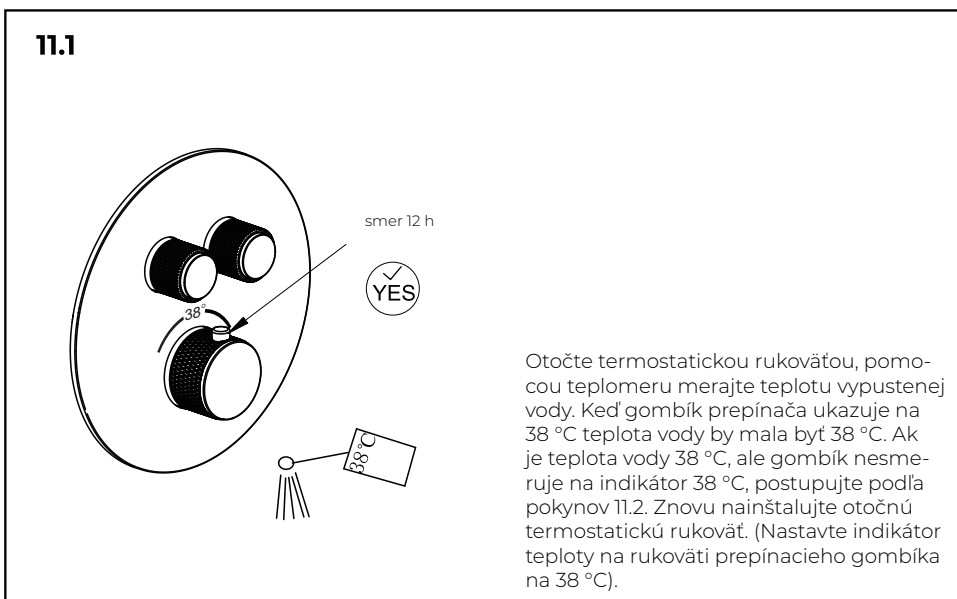

YES

38°C

Draai aan de thermostaatknop en meet met een thermometer de temperatuur van het geloosde water. Als de knop van de schakelaar naar 38 °C wijst, moet de watertemperatuur 38 °C zijn. Als de watertemperatuur 38 °C is, maar de knop niet naar de 38 °C indicator wijst, volg dan de instructies in 11.2. Plaats de thermostatische draaiknop terug. (Zet de temperatuurindicator op de draaiknop op 38 °C).

11.2

Wijzend in de richting van 12 uur

NO

richting 12 uur

kielle

2.

3.

4.