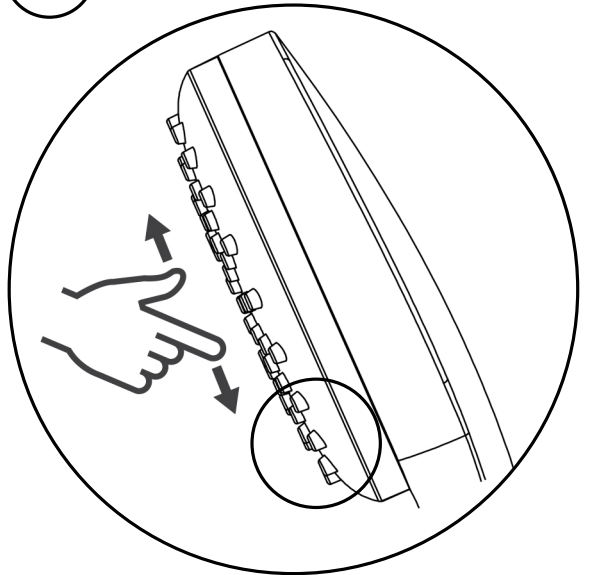

kielle

2.

3.

4.

1.

1.

2.

TIPS

10 min