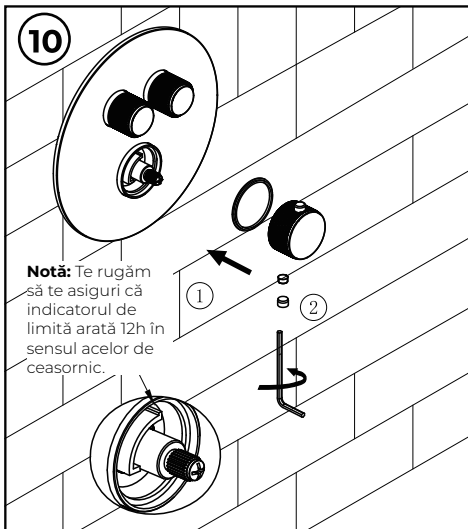

YES

38°C

Draai aan de thermostaatknop en meet met een thermometer de temperatuur van het geloosde water. Als de knop van de schakelaar naar 38 °C wijst, moet de watertemperatuur 38 °C zijn. Als de watertemperatuur 38 °C is, maar de knop niet naar de 38 °C indicator wijst, volg dan de instructies in 11.2. Plaats de thermostatische draaiknop terug. (Zet de temperatuurindicator op de draaiknop op 38 °C).

11.2

Wijzend in de richting van 12 uur

NO

richting 12 uur

kielle

2.

3.

4.