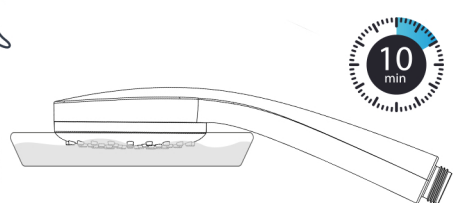

kielle

2.

3.

4.

1.

1.

2.

TIPS

10 min