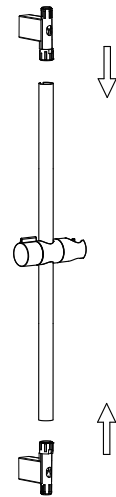

kielle

kielle GmbH,
Südwestkorso 14,
12161 Berlin, DE
www.kielle.de

1.

2.

3.

4.

5.

6.