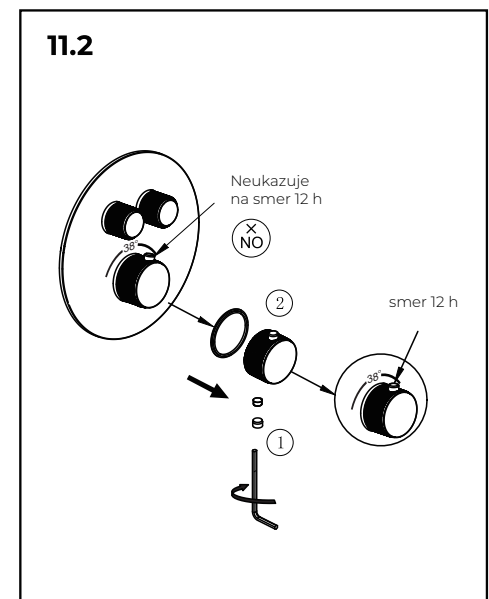

YES

38°C

Draai aan de thermostaatknop en meet met een thermometer de temperatuur van het geloosde water. Als de knop van de schakelaar naar 38 °C wijst, moet de watertemperatuur 38 °C zijn. Als de watertemperatuur 38 °C is, maar de knop niet naar de 38 °C indicator wijst, volg dan de instructies in 11.2. Plaats de thermostatische draaiknop terug. (Zet de temperatuurindicator op de draaiknop op 38 °C).

11.2

Wijzend in de richting van 12 uur

NO

richting 12 uur

kielle

2.

3.

4.