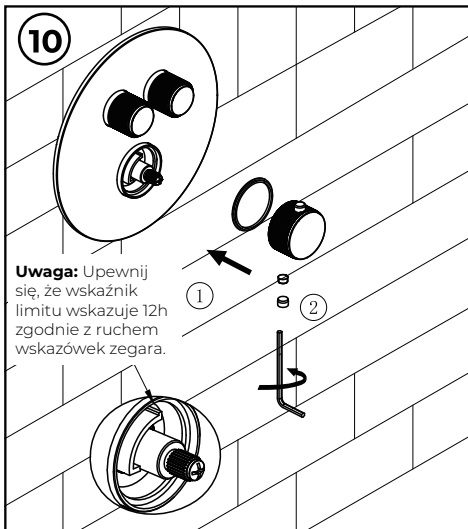

YES

38°C

Draai aan de thermostaatknop en meet met een thermometer de temperatuur van het geloosde water. Als de knop van de schakelaar naar 38 °C wijst, moet de watertemperatuur 38 °C zijn. Als de watertemperatuur 38 °C is, maar de knop niet naar de 38 °C indicator wijst, volg dan de instructies in 11.2. Plaats de thermostatische draaiknop terug. (Zet de temperatuurindicator op de draaiknop op 38 °C).

11.2

Wijzend in de richting van 12 uur

NO

richting 12 uur

kielle

2.

3.

4.