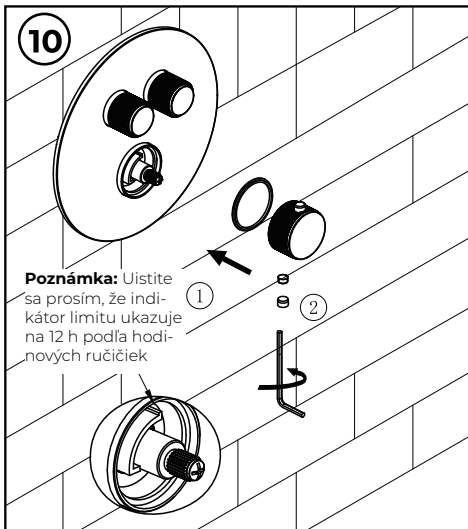

YES

38°C

Draai aan de thermostaatknop en meet met een thermometer de temperatuur van het geloosde water. Als de knop van de schakelaar naar 38 °C wijst, moet de watertemperatuur 38 °C zijn. Als de watertemperatuur 38 °C is, maar de knop niet naar de 38 °C indicator wijst, volg dan de instructies in 11.2. Plaats de thermostatische draaiknop terug. (Zet de temperatuurindicator op de draaiknop op 38 °C).

11.2

Wijzend in de richting van 12 uur

NO

richting 12 uur

kielle

2.

3.

4.