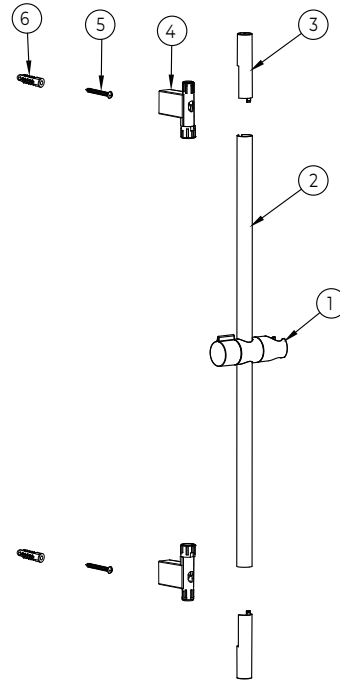

kielle

kielle GmbH,
Südwestkorso 14,
12161 Berlin, DE
www.kielle.de

1.