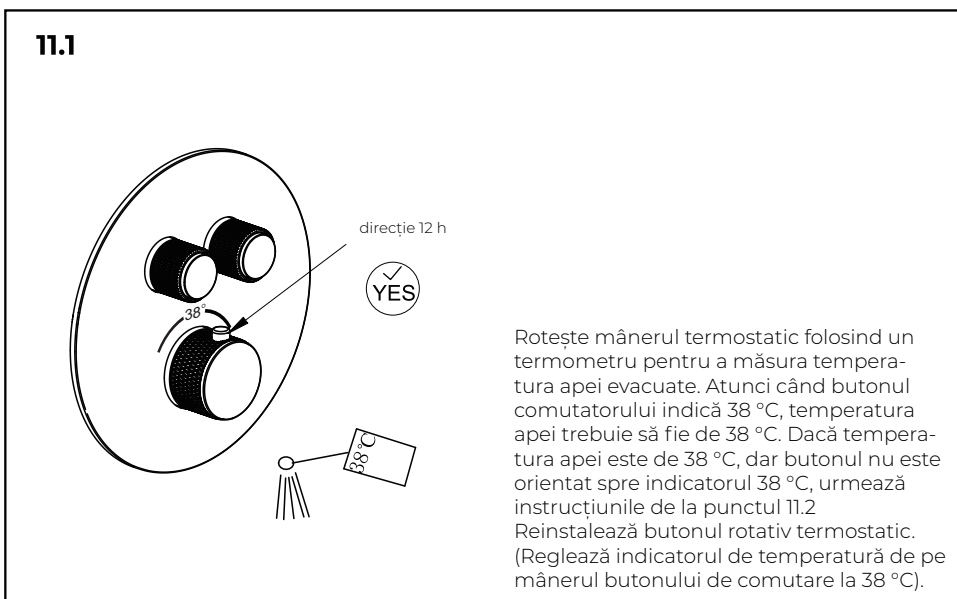

YES

38°C

Draai aan de thermostaatknop en meet met een thermometer de temperatuur van het geloosde water. Als de knop van de schakelaar naar 38 °C wijst, moet de watertemperatuur 38 °C zijn. Als de watertemperatuur 38 °C is, maar de knop niet naar de 38 °C indicator wijst, volg dan de instructies in 11.2. Plaats de thermostatische draaiknop terug. (Zet de temperatuurindicator op de draaiknop op 38 °C).

11.2

Wijzend in de richting van 12 uur

NO

richting 12 uur

kielle

2.

3.

4.