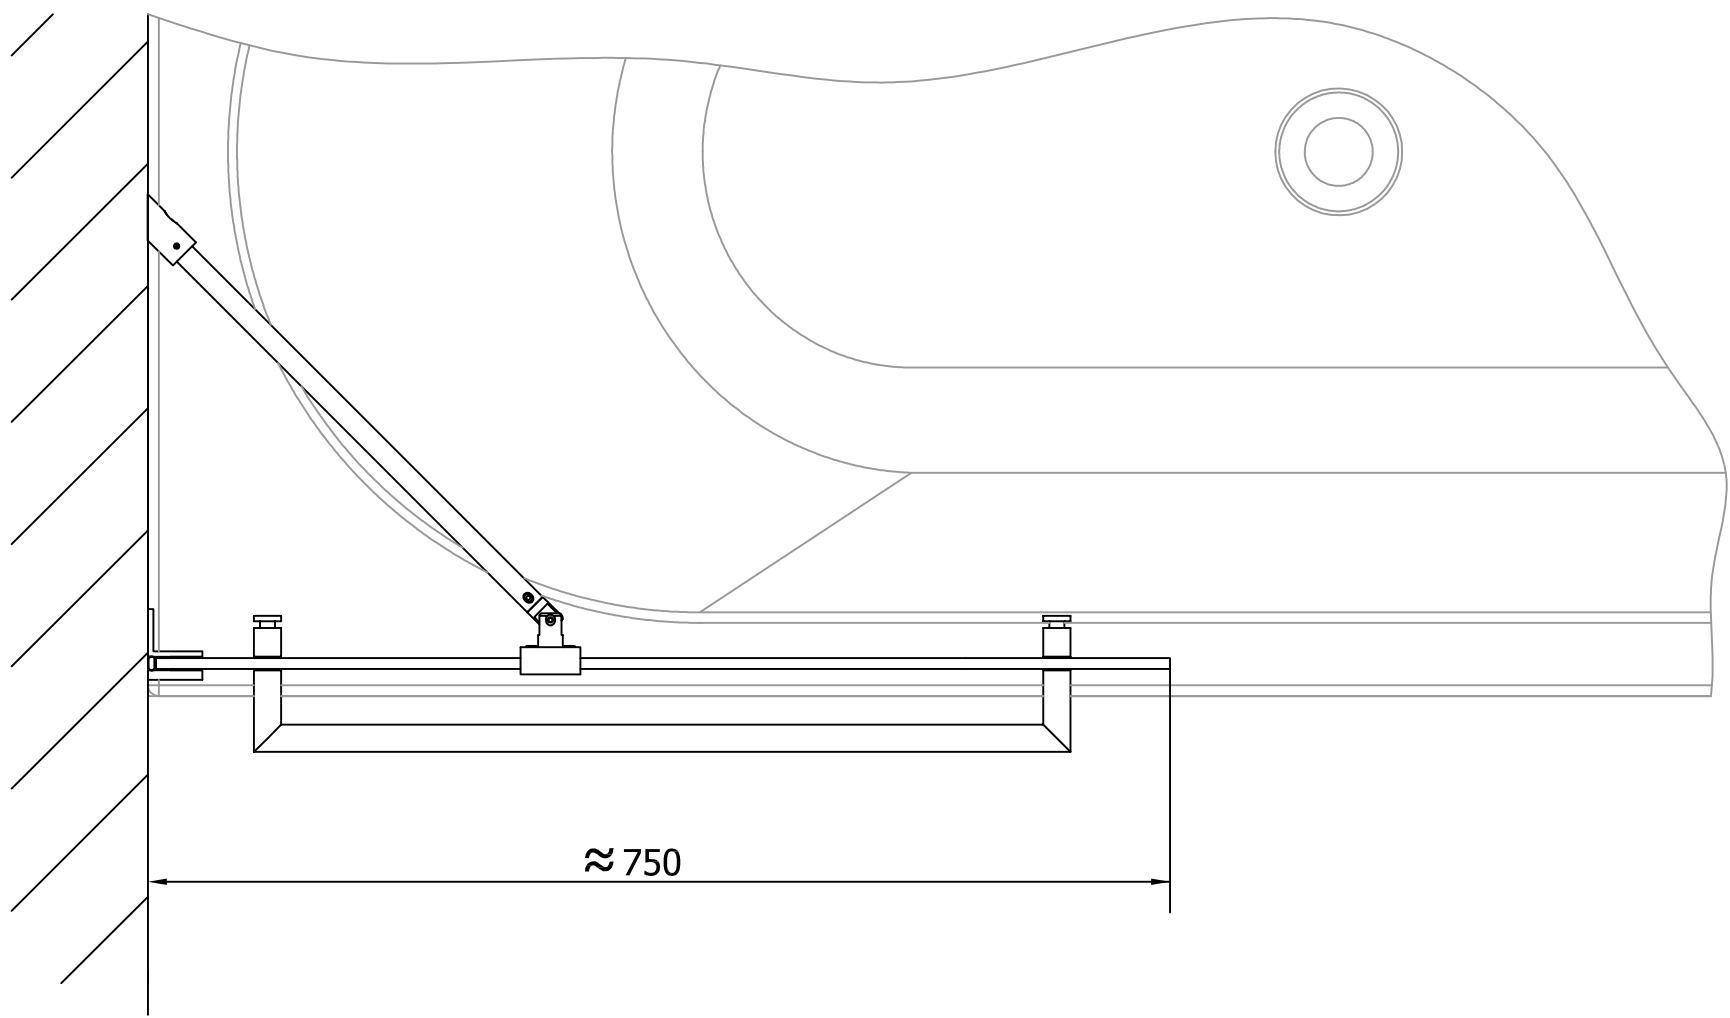

BN3815L

BN3815R

≈ 750

Kreslil vs	Kontroloval	Schválil	Datum	Datum	
			VITRA LINE		
			BN3815L,R		Vydání 1 / 1