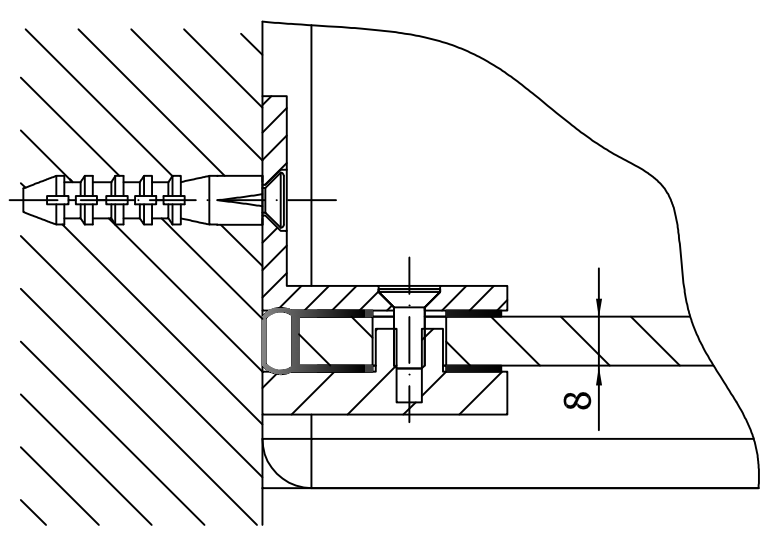

BN3815L

BN3815R

≈ 750

Kreslil vs	Kontroloval	Schválil	Datum	Datum	
			VITRA LINE		
			BN3815L,R		Vydání 1 / 1