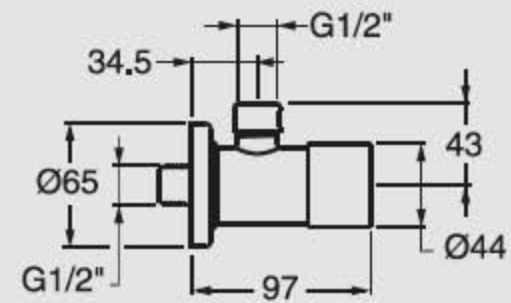

Q416051

Rubinetto temporizzato per doccia esterno a 1 via

External shower push tap – one way

Wand-Selbstschlussventil 1/2"

ACS