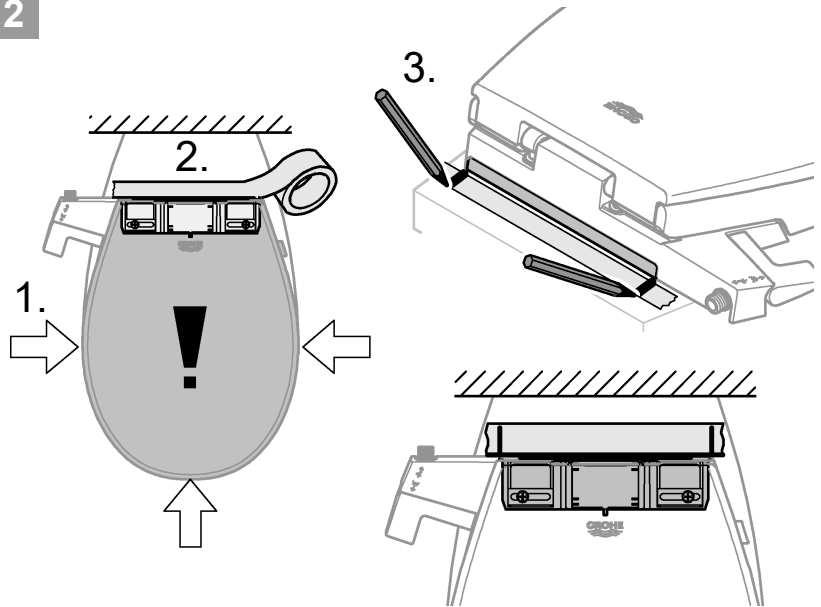

MANUAL SHOWER BIDET
DESIGN + ENGINEERING
GROHE GERMANY

99.1388.031/ÄM 245395/07.19

www.grohe.com

Pure Freude
an Wasser

39 648

DIN 1988
DIN EN 806

1

2