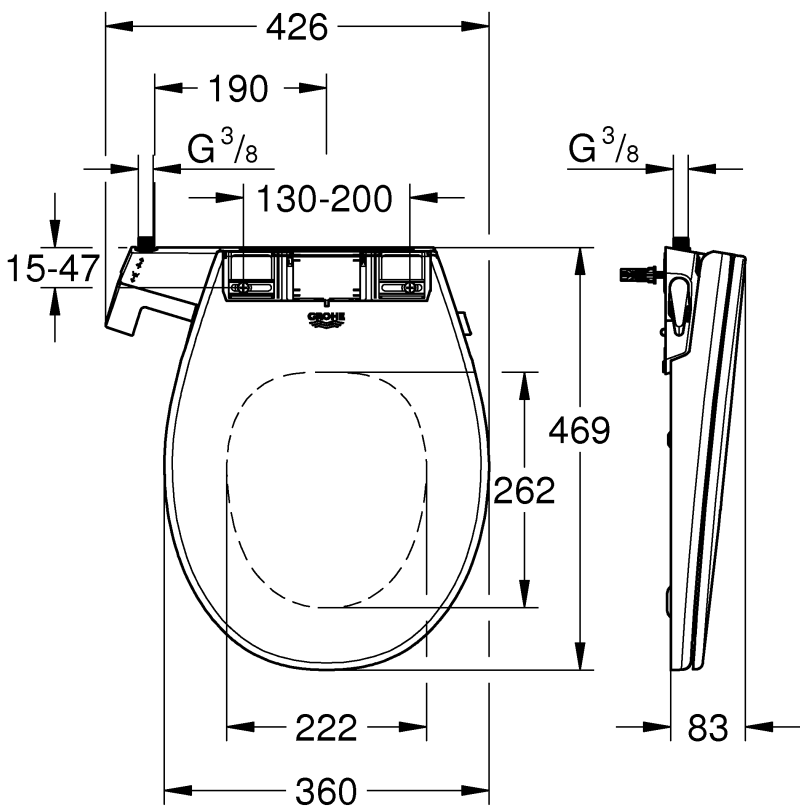

MANUAL SHOWER BIDET
DESIGN + ENGINEERING
GROHE GERMANY

99.1388.031/ÄM 245395/07.19

www.grohe.com

Pure Freude
an Wasser

39 648

DIN 1988
DIN EN 806

1

2