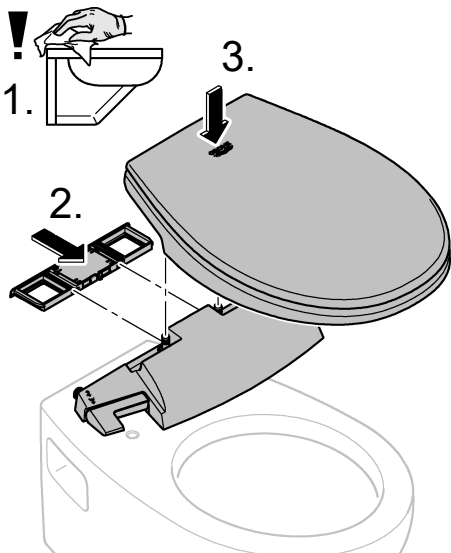

MANUAL SHOWER BIDET
DESIGN + ENGINEERING
GROHE GERMANY

99.1388.031/ÄM 245395/07.19

www.grohe.com

Pure Freude
an Wasser

39 648

DIN 1988
DIN EN 806

1

2