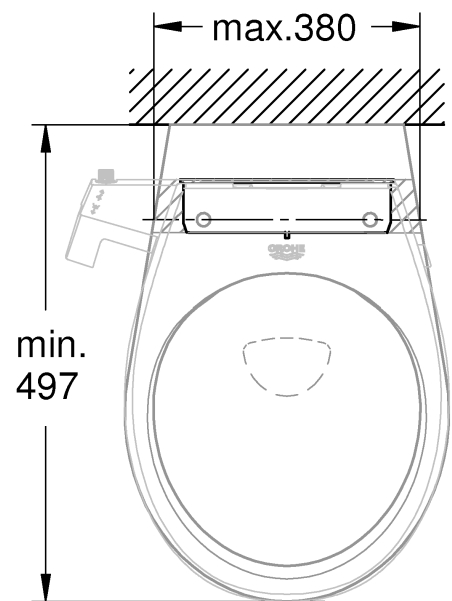

MANUAL SHOWER BIDET
DESIGN + ENGINEERING
GROHE GERMANY

99.1388.031/ÄM 245395/07.19

www.grohe.com

Pure Freude
an Wasser

39 648

DIN 1988
DIN EN 806

1

2