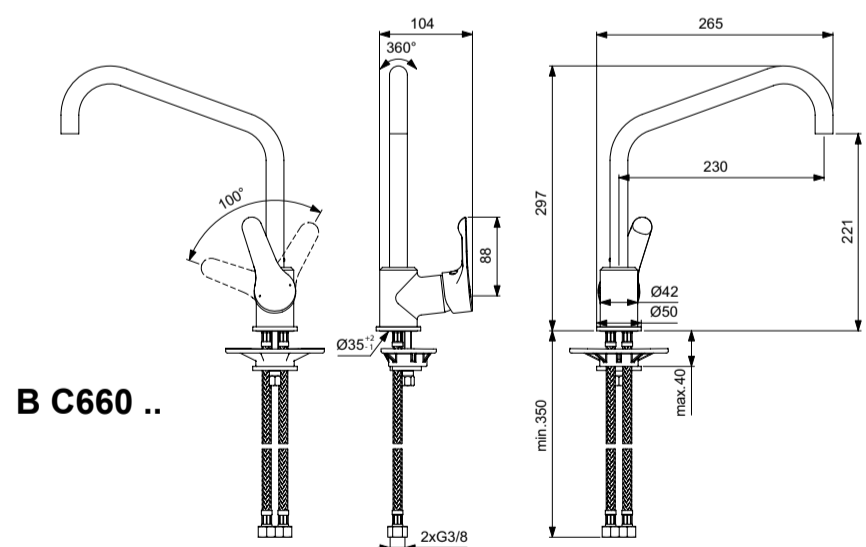

XX = AA, AD,

- 1 - B 961564 XX
- 3 - B 964696 NU
- 4 - B 964697 XX
- 5 - B 964698 NU
- 6 - B 961478 NU
- 8 - B 961202 XX
- 8a - B 960962 XX
- 9 - B 960497 NU
- 10 - B 960839 NU
- 11 - B 960712 XX
- 12 - B 964702 NU
- 14 - A 963600 NU

ALPHA

03.2019 / B665960

B C660 ..

B C650 ..

Ideal Standard International NV
Corporate Village – Gent Building
Da Vincilaan 2
1935 Zaventem
Belgium
<http://www.idealstandardinternational.com>

| | | | | | | | |
|--|---|-----|-----|---------|----|--|-----------|
| | P | bar | 0,5 | MAX. 10 | 5 | | Q (3 bar) |
| | T | °C | | MAX. 80 | 65 | | l/min |
| | | | | | 40 | | 9 |