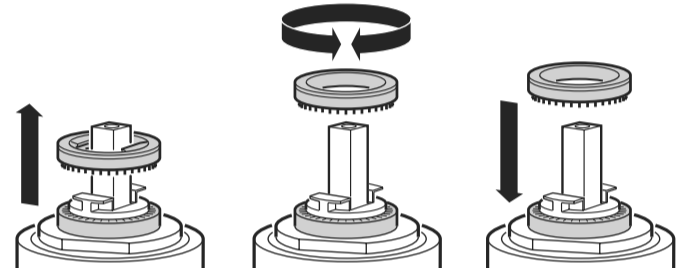

B C490 ..

Ideal Standard International NV  
Corporate Village – Gent Building  
Da Vincilaan 2  
1935 Zaventem  
Belgium  
<http://www.idealstandardinternational.com>

**Temperature limiter / Temperaturbegrenzer / Limiteur de tempeérature / Limitatore della temperatura / Limitador de temperatura / Temperatuur begrenzer (NL / B) / Ρυθμιστής Θερμοκρασίας / Temperaturbegrænser / Temperaturbegränsare / Temperatursperre / Ограничител на температура / Ограничитель температуры / Ogranicznik temperatury / Limitator de temperatură / Hőmérséklet korlátozó / Омежувач температуры / Ограничивач температуре / Ограничител на температура / Temperatūros ribotuvus / Temperatuuri piiraja / Temperatūras norobežotājs / Omezovalc teploty / Obmedzovač teploty / Isi sabitleyicisi / Omejevalec temperature**