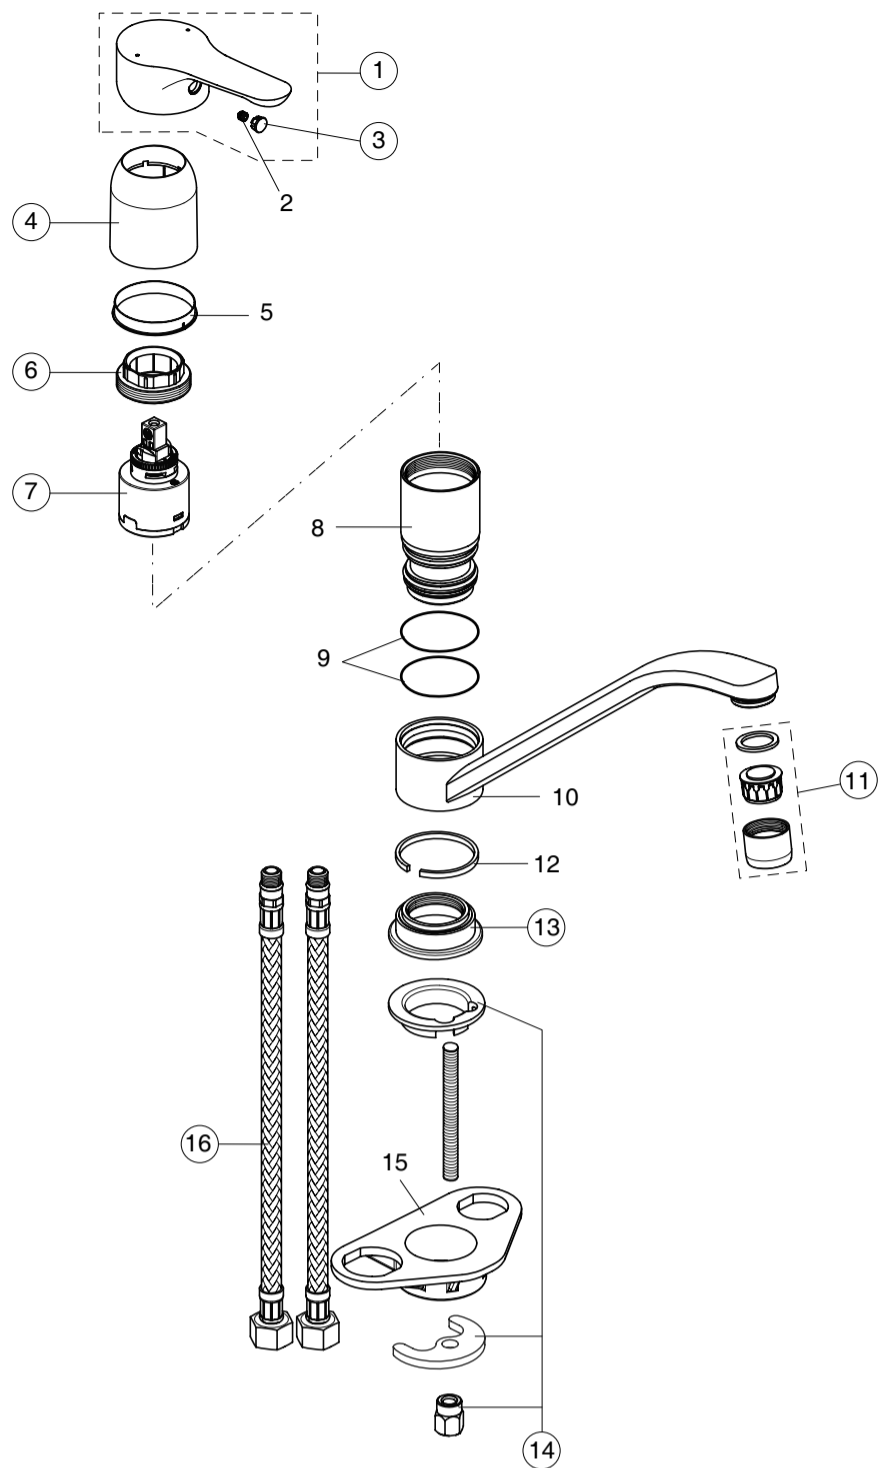

Ordering spares / Ersatzteil - Regelung / Pièces de rechange / Parti di ricambio / Lista de recambios / Onderdelen bestellen (NL/B) / Κωδικοί Ανταλλακτικών / Bestilling af reservedele / Beställning av reservdelar / Bestilling av reservedeler / Резервни части / Запчасти / Części zapasowe / Piese de schimb / Rendelhető alkatrészek / Зпасні частини / Резервни делови / Резервни делови / Atsarginių dalių / Tellitavad varuosad / Rezerves daļas / Náhradní díly / Náhradné diely / Yedek parça siparişi / Nadomestni deli

XX = AA, AD, .....

- 1 - B 961564 XX
- 3 - B 964696 XX
- 4 - B 961211 XX
- 6 - B 964698 NU
- 7 - B 961478 NU
- 11 - B 960828 XX
- 13 - B 961228 XX
- 14 - B 964894 NU
- 16 - A 963600 NU

ALPHA

03.2019 / B665907

 P	bar	 MAX. 10	 5		 Q (3 bar)
 T	°C	 MAX. 80	 65		 l/min
			 40		9