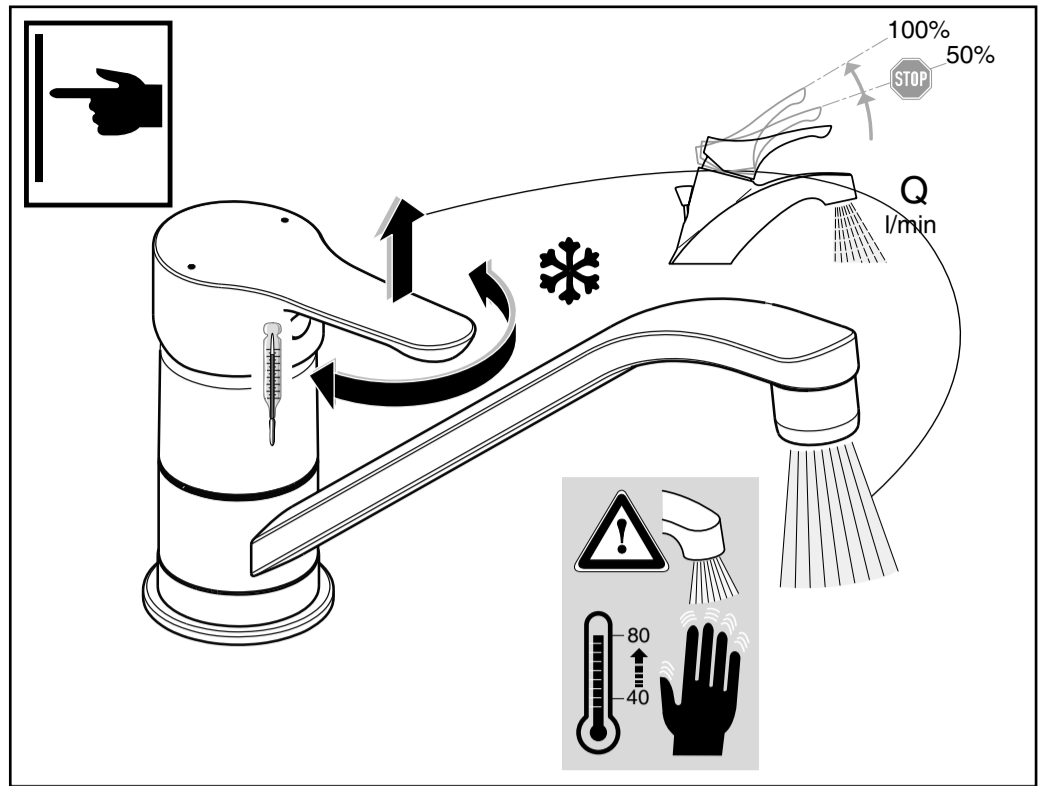

B C490 ..

Ideal Standard International NV  
Corporate Village – Gent Building  
Da Vincilaan 2  
1935 Zaventem  
Belgium  
<http://www.idealstandardinternational.com>

**Temperature limiter / Temperaturbegrenzer / Limiteur de tempeérature / Limitatore della temperatura / Limitador de temperatura / Temperatuur begrenzer (NL / B) / Ρυθμιστής Θερμοκρασίας / Temperaturbegrænser / Temperaturbegränsare / Temperatursperre / Ограничител на температура / Ограничитель температуры / Ogranicznik temperatury / Limitator de temperatură / Hőmérséklet korlátozó / Омежувач температуры / Ограничивач температуре / Ограничител на температура / Temperatūros ribotuvus / Temperatuuri piiraja / Temperatūras norobežotājs / Omezovalc teploty / Obmedzovač teploty / Isi sabitleyicisi / Omejevalec temperature**