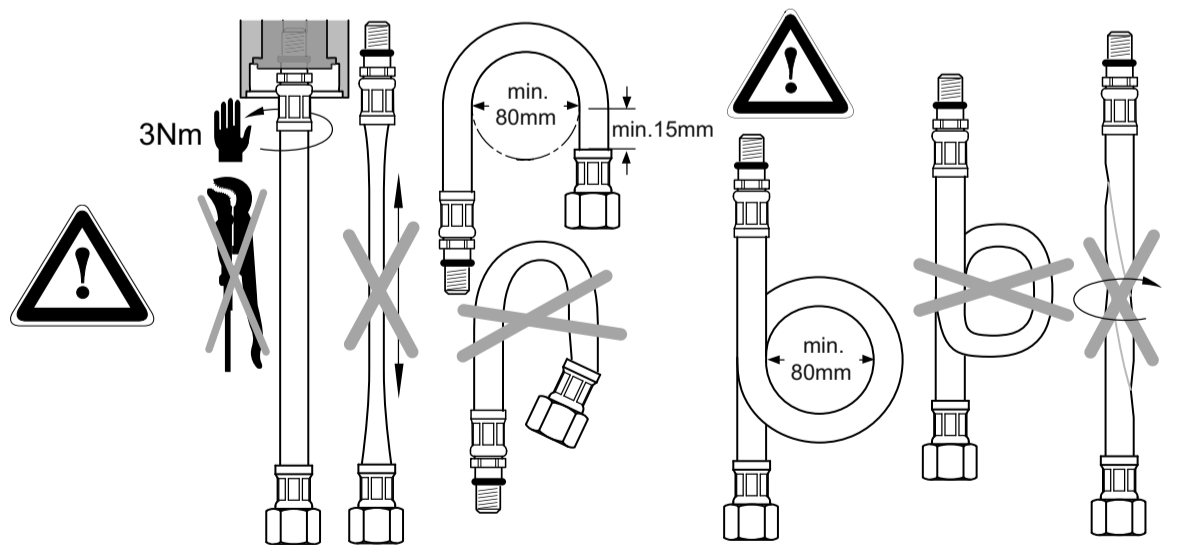

B C490 ..

Ideal Standard International NV  
Corporate Village – Gent Building  
Da Vincilaan 2  
1935 Zaventem  
Belgium  
<http://www.idealstandardinternational.com>

**Temperature limiter / Temperaturbegrenzer / Limiteur de tempeérature / Limitatore della temperatura / Limitador de temperatura / Temperatuur begrenzer (NL / B) / Ρυθμιστής Θερμοκρασίας / Temperaturbegrænser / Temperaturbegränsare / Temperatursperre / Ограничител на температура / Ограничитель температуры / Ogranicznik temperatury / Limitator de temperatură / Hőmérséklet korlátozó / Омежувач температуры / Ограничивач температуре / Ограничител на температура / Temperatūros ribotuvus / Temperatuuri piiraja / Temperatūras norobežotājs / Omezovalc teploty / Obmedzovač teploty / Isi sabitleyicisi / Omejevalec temperature**