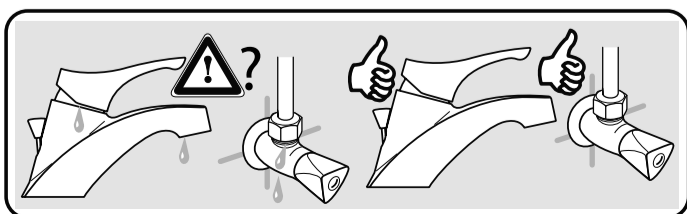

B C490 ..

Ideal Standard International NV  
Corporate Village – Gent Building  
Da Vincilaan 2  
1935 Zaventem  
Belgium  
<http://www.idealstandardinternational.com>

**Temperature limiter / Temperaturbegrenzer / Limiteur de tempeérature / Limitatore della temperatura / Limitador de temperatura / Temperatuur begrenzer (NL / B) / Ρυθμιστής Θερμοκρασίας / Temperaturbegrænser / Temperaturbegränsare / Temperatursperre / Ограничител на температура / Ограничитель температуры / Ogranicznik temperatury / Limitator de temperatură / Hőmérséklet korlátozó / Омежувач температуры / Ограничивач температуре / Ограничител на температура / Temperatūros ribotuvus / Temperatuuri piiraja / Temperatūras norobežotājs / Omezovalc teploty / Obmedzovač teploty / Isi sabitleyicisi / Omejevalec temperature**