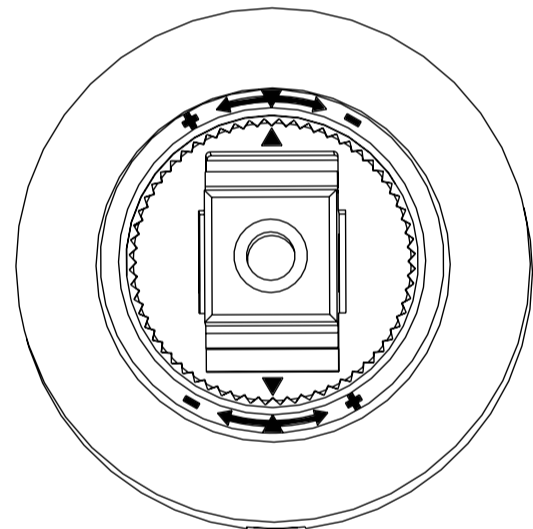

B C490 ..

Ideal Standard International NV  
Corporate Village – Gent Building  
Da Vincilaan 2  
1935 Zaventem  
Belgium  
<http://www.idealstandardinternational.com>

**Temperature limiter / Temperaturbegrenzer / Limiteur de tempeérature / Limitatore della temperatura / Limitador de temperatura / Temperatuur begrenzer (NL / B) / Ρυθμιστής Θερμοκρασίας / Temperaturbegrænser / Temperaturbegränsare / Temperatursperre / Ограничител на температура / Ограничитель температуры / Ogranicznik temperatury / Limitator de temperatură / Hőmérséklet korlátozó / Омежувач температуры / Ограничивач температуре / Ограничител на температура / Temperatūros ribotuvus / Temperatuuri piiraja / Temperatūras norobežotājs / Omezovalc teploty / Obmedzovač teploty / Isi sabitleyicisi / Omejevalec temperature**