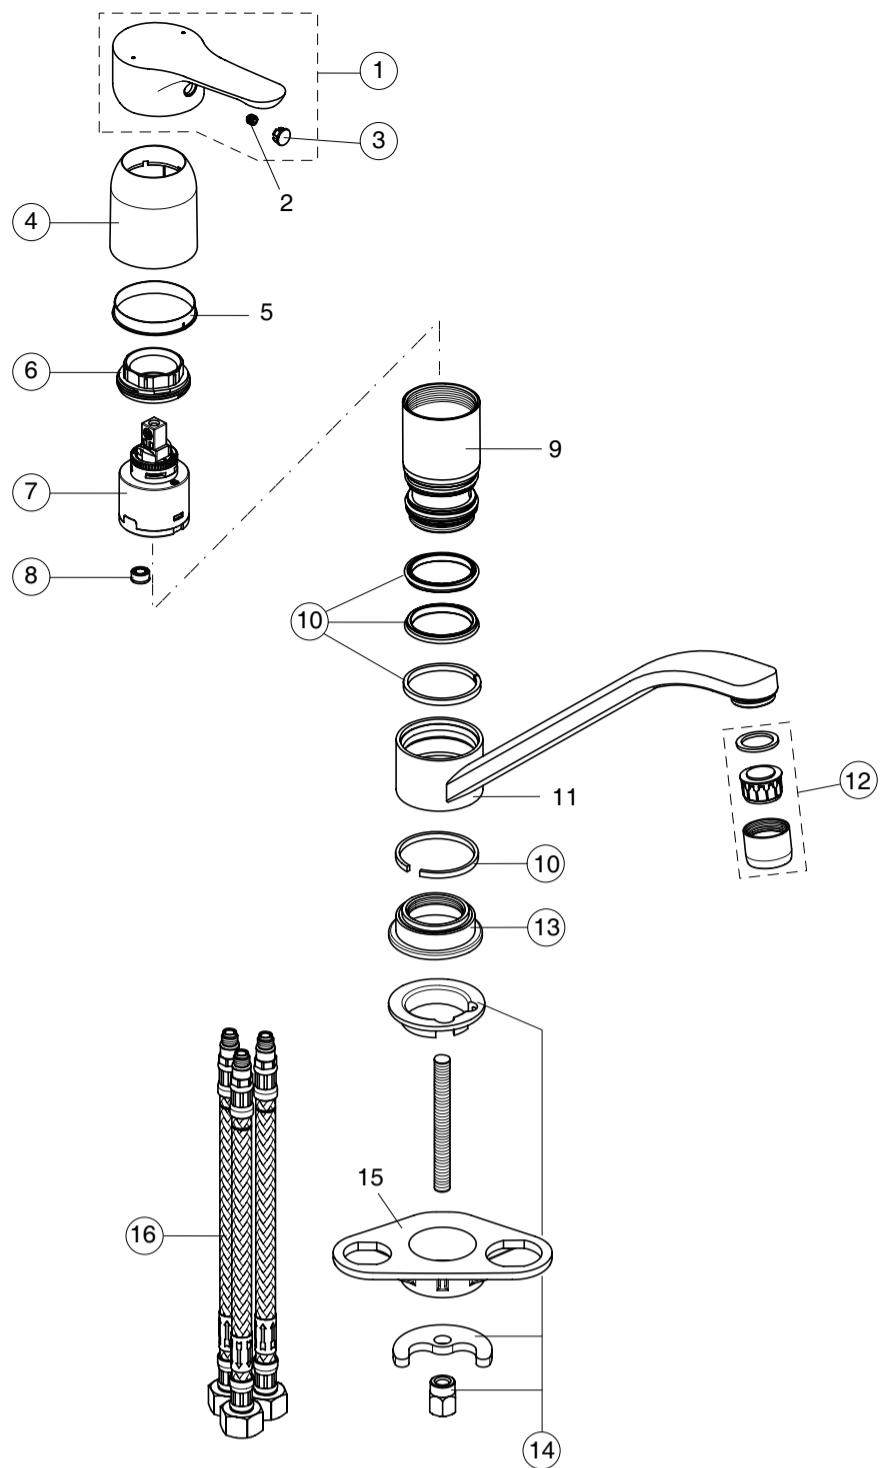

Ordering spares / Ersatzteil - Regelung / Pièces de rechange / Parti di ricambio / Lista de recambios / Onderdelen bestellen (NL/B) / Κωδικοί Ανταλλακτικών / Bestilling af reservedele / Beställning av reservdelar / Bestilling av reservedeler / Резервни части / Запчасти / Części zapasowe / Piese de schimb / Rendelhető alkatrészek / Запасні частини / Резервни делови / Резервни делови / Atsarginių dalių / Tellitavad varuosad / Rezerves daļas / Náhradní díly / Náhradné diely / Yedek parça siparişi / Nadomestni deli

XX = AA, AD, .....

- 1 - B 961564 XX
- 3 - B 964696 XX
- 4 - B 961211 XX
- 6 - B 964698 NU
- 7 - B 961477 NU
- 8 - H 961506 NU
- 10 - B 961603 NU
- 11 - B 960828 XX
- 13 - B 961228 XX
- 14 - B 964894 NU
- 16 - A 962370 NU - L425  
A 962005 NU - L500

	P bar		MAX. 10		5			Q (3 bar)
	T °C		MAX. 80		65			l/min
					40			5