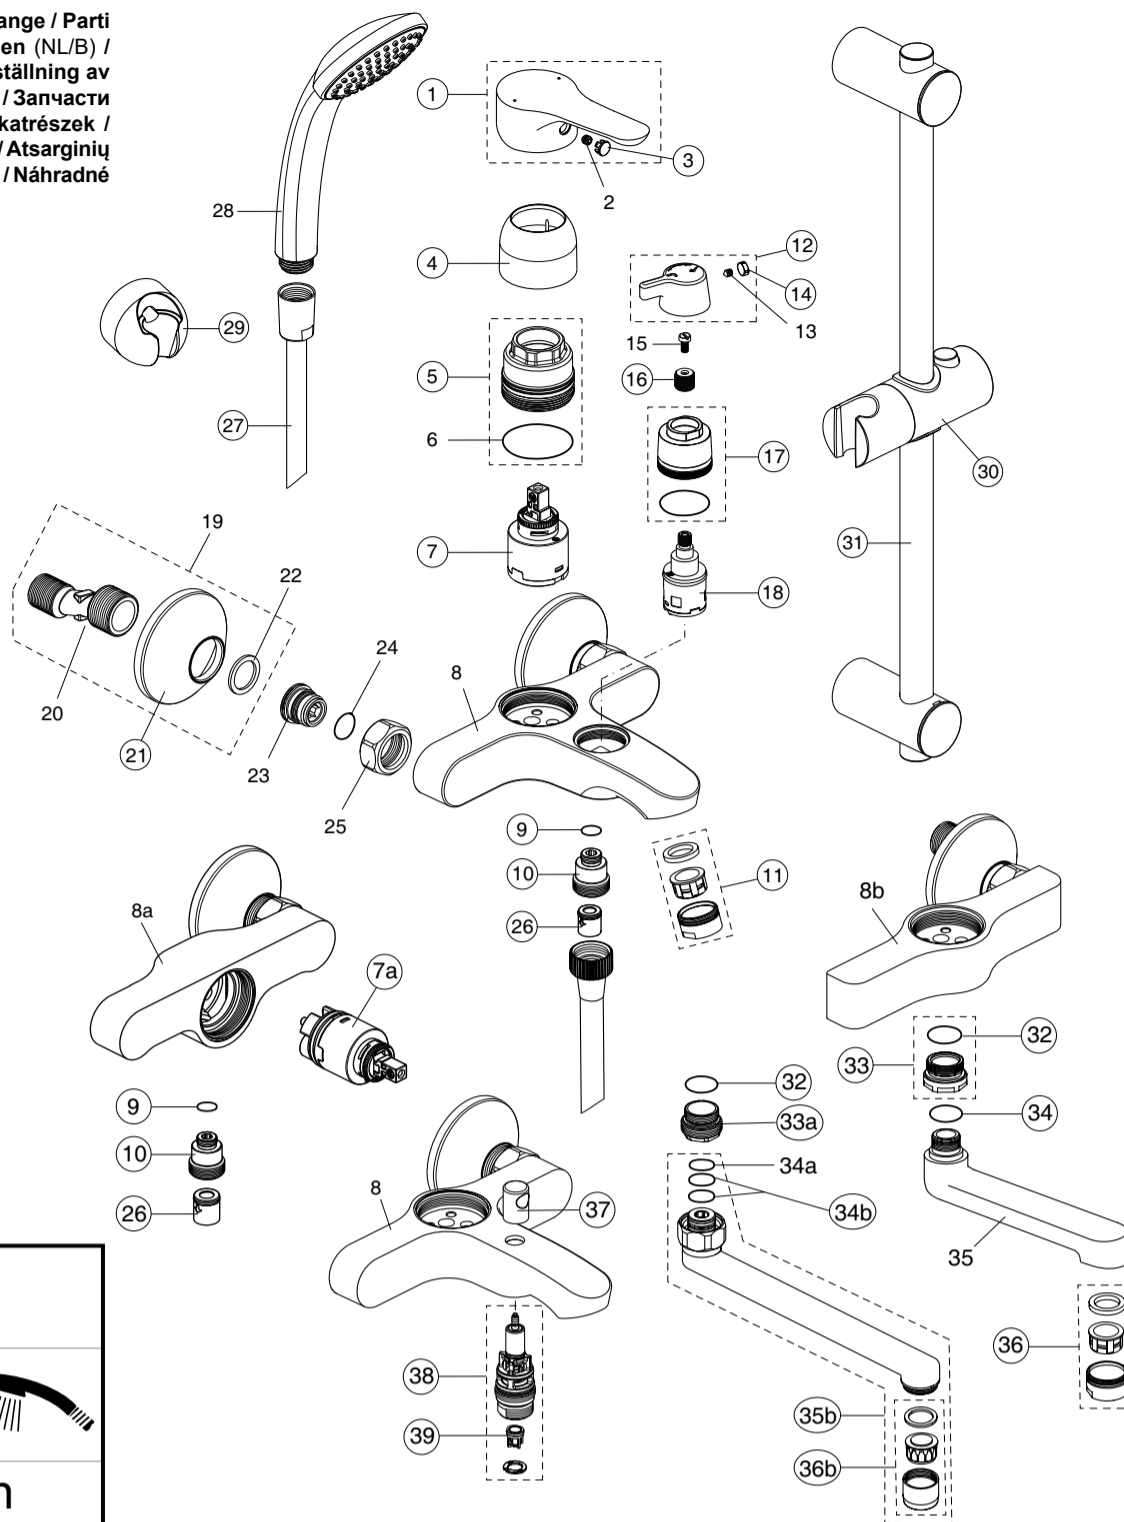

Ordering spares / Ersatzteil - Regelung / Pièces de rechange / Parti di ricambio / Lista de recambios / Onderdelen bestellen (NL/B) / Κωδικοί Ανταλλακτικών / Bestilling af reservedele / Beställning av reservdelar / Bestilling av reservedeler / Резервни части / Запчасти / Części zapasowe / Piese de schimb / Rendelhető alkatrészek / Запасні частини / Резервни делови / Резервни делови / Atsarginių dalių / Tellitavad varuosad / Rezerves daļas / Náhradní díly / Náhradné diely / Yedek parça siparişi / Nadomestni deli

XX = AA, AD,

- | | |
|------------------|-------------------|
| 1 - B 961564 XX | 26 - B 961346 NU |
| 3 - B 964696 NU | 27 - B 960604 XX |
| 4 - B 961229 XX | 29 - B 9467 XX |
| 5 - B 961230 NU | 30 - B 960976 XX |
| 7 - B 961478 NU | 31 - B 9421 XX |
| 7a - B 961480 NU | 32 - A 961640 NU |
| 9 - B 960645 NU | 33 - B 960018 XX |
| 10 - B 960646 XX | 33a - B 960286 XX |
| 11 - A 960537 XX | 34 - B 960024 NU |
| 12 - B 961283 XX | 34b - A 962728 NU |
| 14 - B 960583 NU | 35b - B 964585 XX |
| 16 - B 961326 NU | 36 - A 960321 XX |
| 17 - B 961389 XX | 36a - B 960828 XX |
| 18 - B 961233 NU | 37 - B 960486 XX |
| 21 - A 963489 XX | 38 - B 960167 XX |
| | 39 - A 960944 NU |

	P bar			 Q (3 bar)
	T °C			
				 l/min 20 13

ALPHA

08.2019 / B665906

Ideal Standard International NV
 Corporate Village – Gent Building
 Da Vincilaan 2
 1935 Zaventem
 Belgium
<http://www.idealstandardinternational.com>