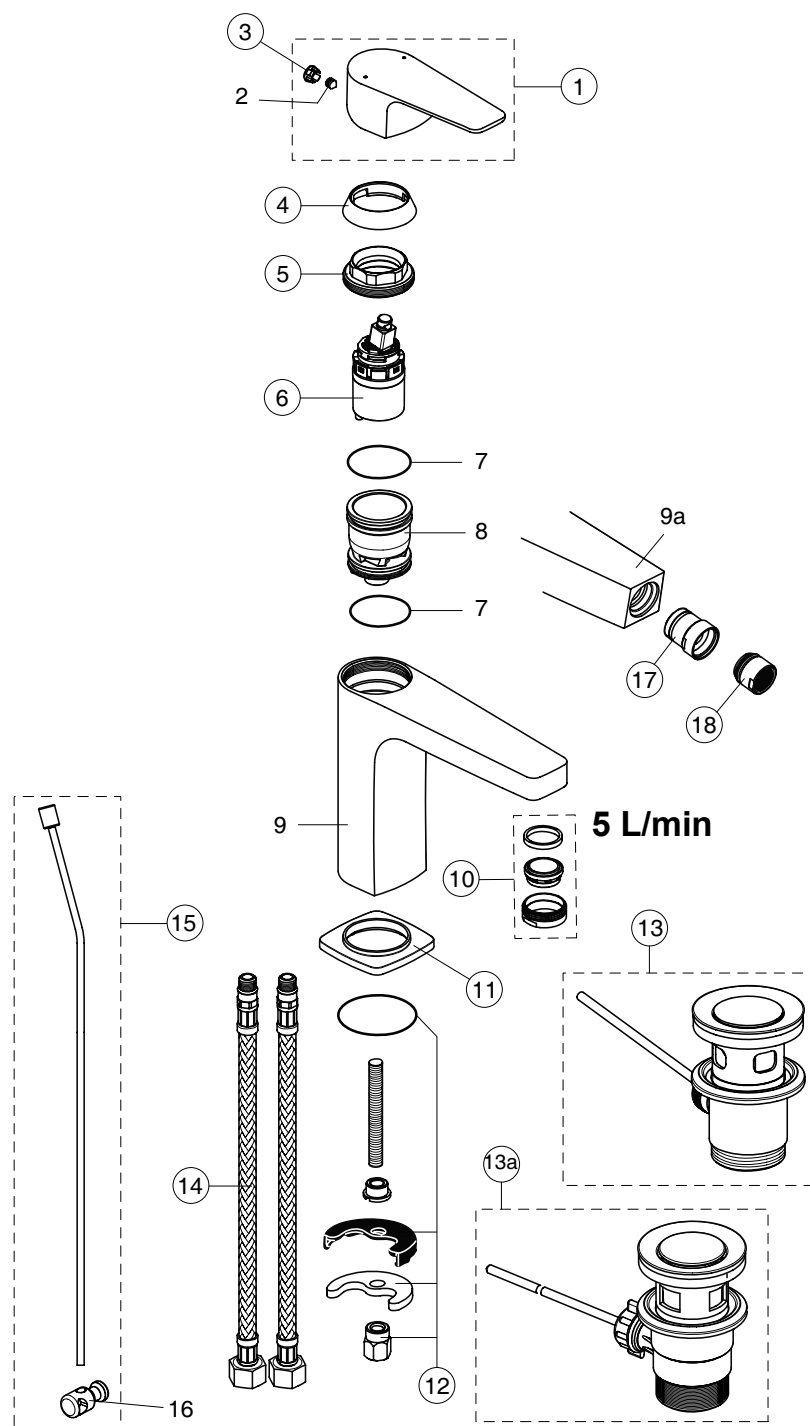

Ordering spares / Ersatzteil - Regelung / Pièces de rechange / Parti di ricambio / Lista de recambios / Onderdelen bestellen (NL/B) / Κωδικοί Ανταλλακτικών / Bestilling af reservedele / Beställning av reservdelar / Bestilling av reservedeler / Резервни части / Запчасти / Części zapasowe / Piese de schimb / Rendelhető alkatrészek / Запасні частини / Резервни делови / Резервни делови / Atsarginių dalių / Tellitavad varuosad / Rezerves daļas / Náhradní díly / Náhradné diely / Yedek parça siparişi / Nadomestni deli

XX = AA, AD,

- | | |
|------------------|-------------------|
| 1 - B 961652 XX | 12 - B 964551 NU |
| 3 - B 964696 NU | 13 - A 962991 XX |
| 4 - A 861080 XX | 13a - B 964550 XX |
| 5 - B 961645 NU | 14 - A 962005 NU |
| 6 - A 861397 NU | 15 - B 961241 XX |
| 10 - B 961383 XX | 17 - A 960019 XX |
| 11 - B 961290 XX | 18 - B 964902 XX |

P	bar	0,5	MAX. 10	5	Q (3 bar)
T	°C	MAX. 80	65	40	l/min
					5/9