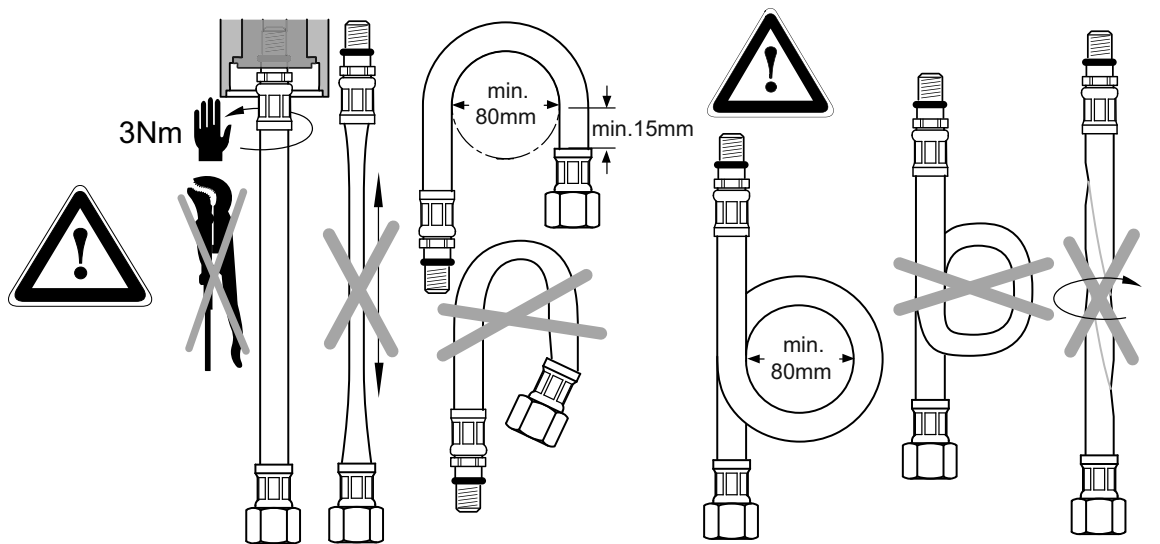

B C553 ..

Ideal Standard International NV
Corporate Village – Gent Building
Da Vincilaan 2
1935 Zaventem
Belgium
<http://www.idealstandardinternational.com>

P	T	°C	4	3	2	1	0
			°C	°C	°C	°C	°C
0,3 MPa 3 bar	50°C	15°C	27	33	41	48	50
	65°C	15°C	33	42	53	63	65
	85°C	15°C	41	53	68	83	85