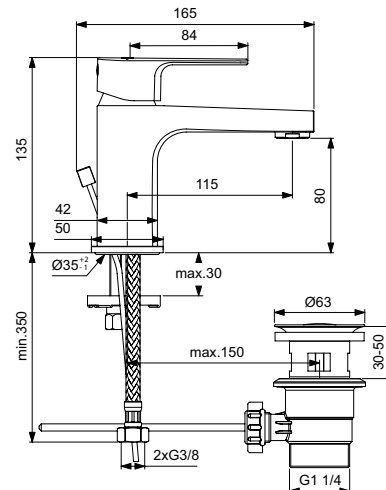

Ordering spares / Ersatzteil - Regelung / Pièces de rechange / Parti di ricambio / Lista de recambios / Onderdelen bestellen (NL/B) / Κωδικοί Ανταλλακτικών / Bestilling af reservedele / Beställning av reservdelar / Bestilling av reservedeler / Резервни части / Запчасти / Części zapasowe / Piese de schimb / Rendelhető alkatrészek / Запасні частини / Резервни делови / Резервни делови / Atsarginių dalių / Tellitavad varuosad / Rezerves daļas / Náhradní díly / Náhradné diely / Yedek parça siparişi / Nadomestni deli

XX = AA, AD, ...

1 - B 961652 XX	12 - B 964551 NU
3 - B 964696 NU	13 - A 962991 XX
4 - A 861080 XX	13a - B 964550 XX
5 - B 961645 NU	14 - A 962005 NU
6 - A 861397 NU	15 - B 961241 XX
10 - B 961383 XX	17 - A 960019 XX
11 - B 961290 XX	18 - B 964902 XX

Ideal Standard

CERAFINE MODEL D

02.2020 / B665908

B C684 ..

Ideal Standard International NV
Corporate Village – Gent Building
Da Vincilaan 2
1935 Zaventem
Belgium
<http://www.idealstandardinternational.com>